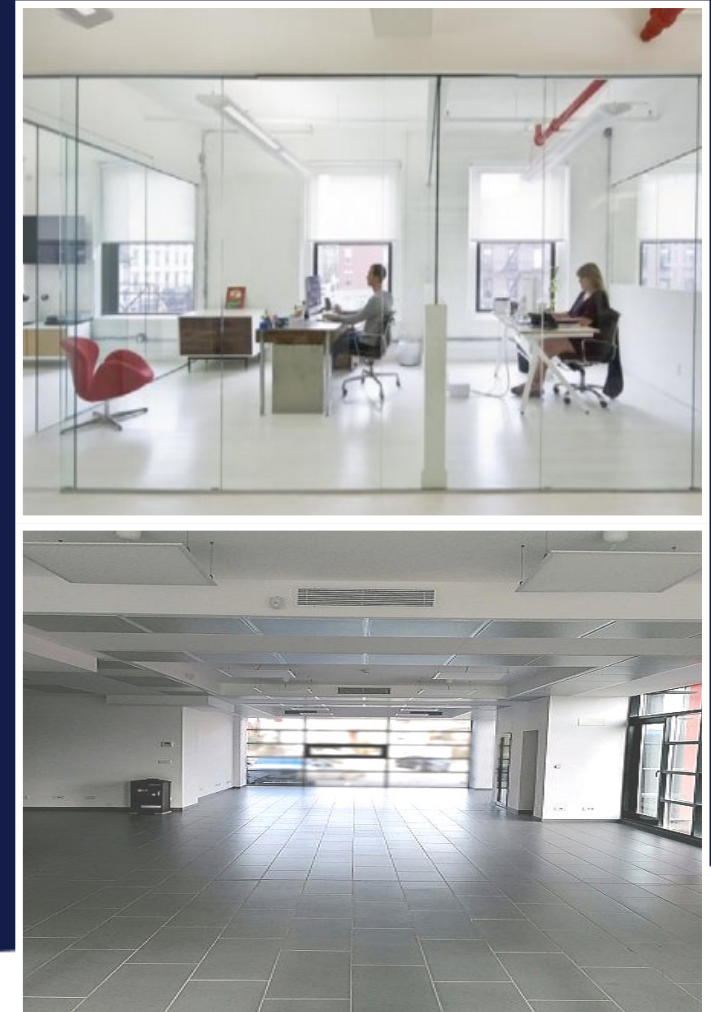

**BIROURI MODERNE 290 MP, IN CLADIRE  
CLASA A, PARCARE, BUNA ZIUA  
ID: P26992**

**DE INCHIRIAT**

**Pret: 2 900 €/h □ nap**

Nr. utila: 290 m<sup>2</sup>

Nr. incaperi: 3

Nr. bai: 1

**PERSOANA DE CONTACT: SECRETARIAT WELT IMOBILIARE**