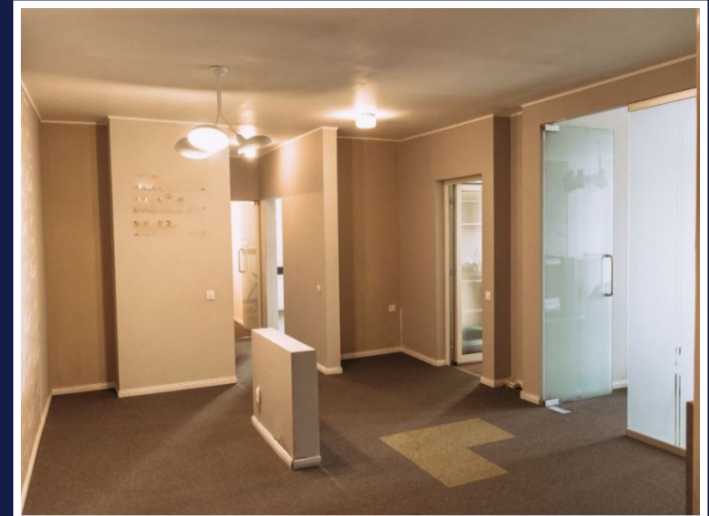

**SPATIU BIROU, ZONA TRIBUNAL, SU 105MP, 4  
CAMERE  
ID: P20010**

**DE INCHIRIAT**

**Pret: 1 000 €/h □ nap**

Nr. utila: 105 m<sup>2</sup>

Nr. incaperi: 4

Nr. bai: 1

**PERSOANA DE CONTACT:**

**TELEFON: 0264.597584**