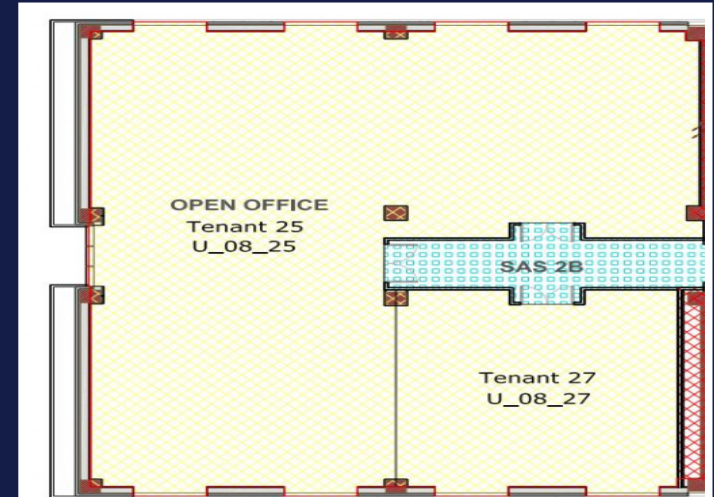

SPATIU DE BIROU 358 MP UTILI, CLASA A,
CALEA TURZII, SERVICII ADMINISTRATIVE
ID: P19621

DE INCHIRIAT

PERSOANA DE CONTACT: COTLIN BONTE
TEL.MOBIL: 0799.994041
EMAIL: office@weltimobiliare.ro