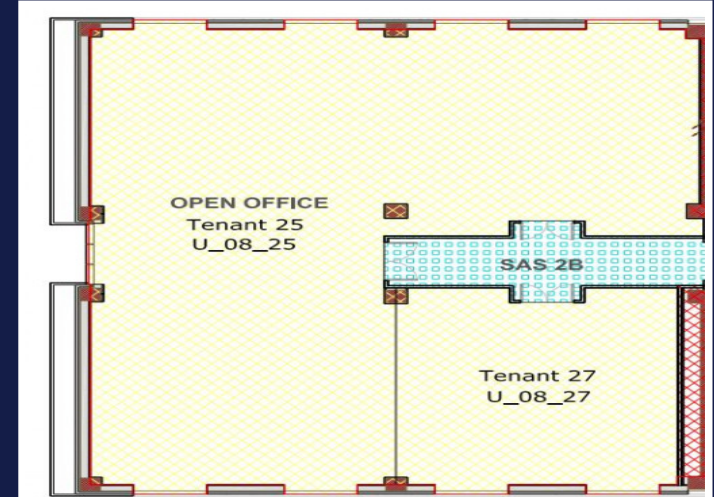

SPATIU DE BIROU 358 MP UTILI, CLASA A,
CALEA TURZII, SERVICII ADMINISTRATIVE
ID: P19621

DE INCHIRIAT

PERSOANA DE CONTACT: COTLIN BONTE
TEL.MOBIL: 0799.994041
EMAIL: office@weltimobiliare.ro