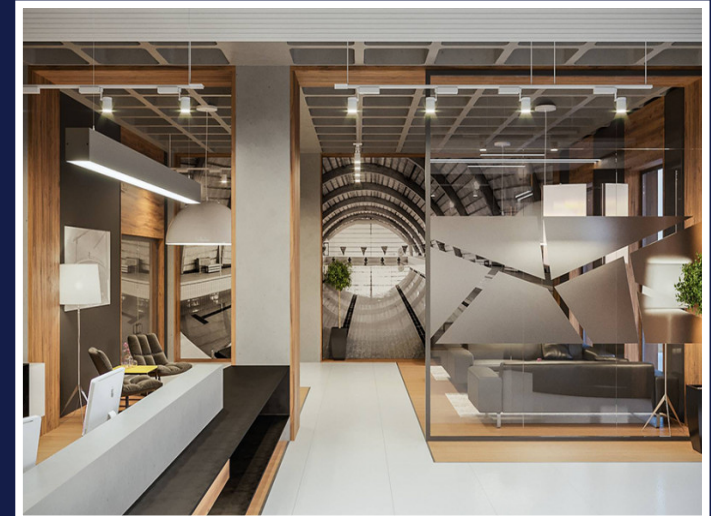

SPATIU DE BIROU 456 MP UTILI, CLASA A,
CALEA TURZII, SERVICII ADMINISTRATIVE
ID: P19572

DE INCHIRIAT

Nr. utila: 456.68

Nr. incaperi: 1

Nr. bai: 1

PERSOANA DE CONTACT: CĂTĂLIN BONTE

TEL.MOBIL: 0799.994041

EMAIL: office@weltimobiliare.ro