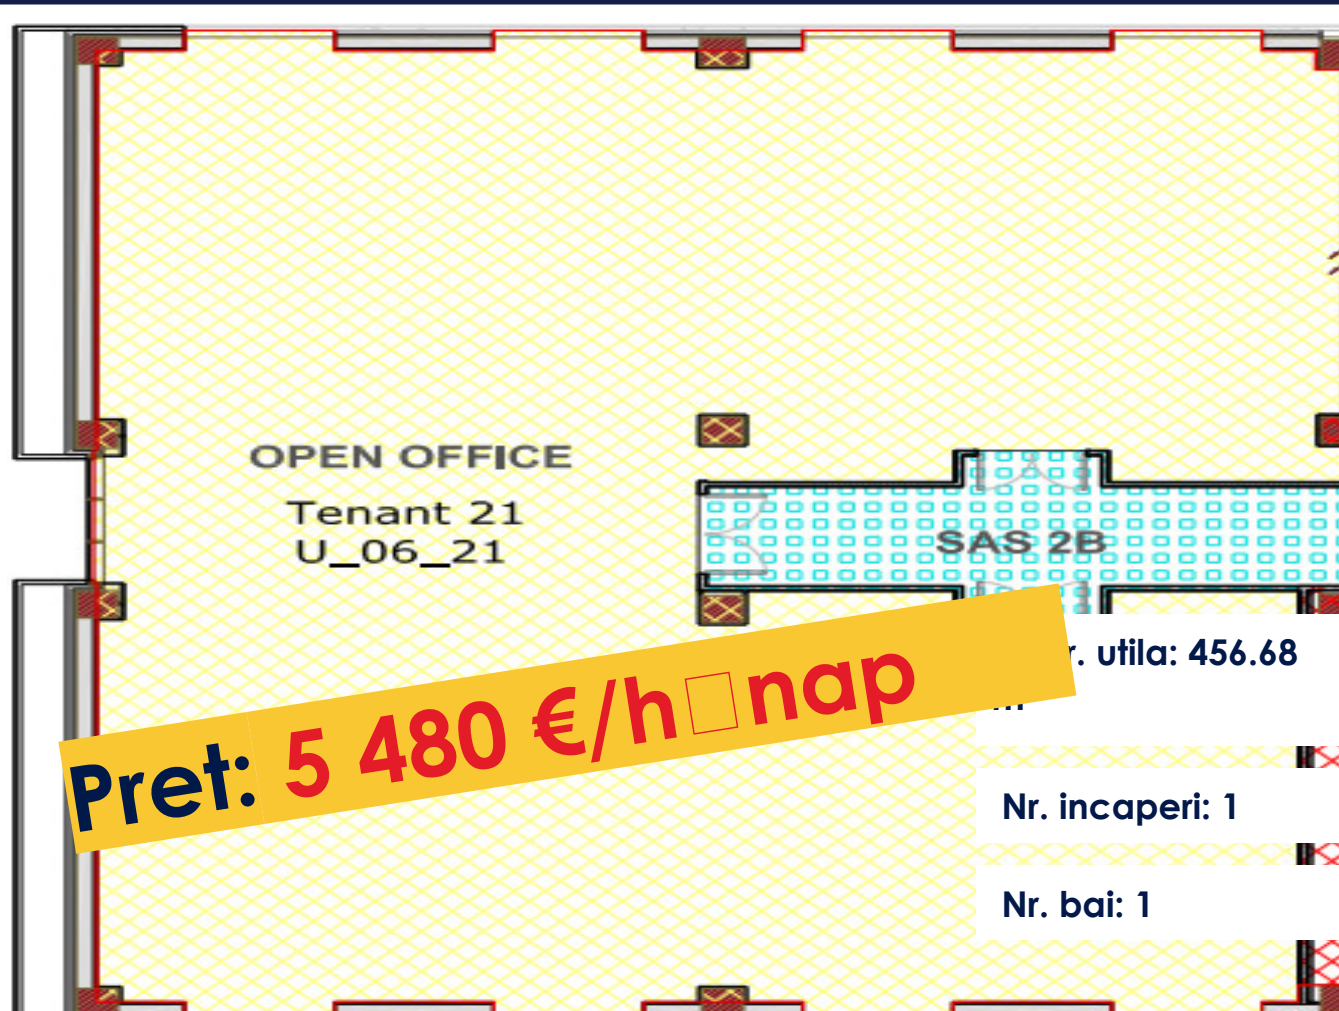

SPATIU DE BIROU 456 MP UTILI, CLASA A,
CALEA TURZII, SERVICII ADMINISTRATIVE
ID: P19568

DE INCHIRIAT

PERSOANA DE CONTACT: COTLIN BONTE

TEL.MOBIL: 0799.994041

EMAIL: office@weltimobiliare.ro