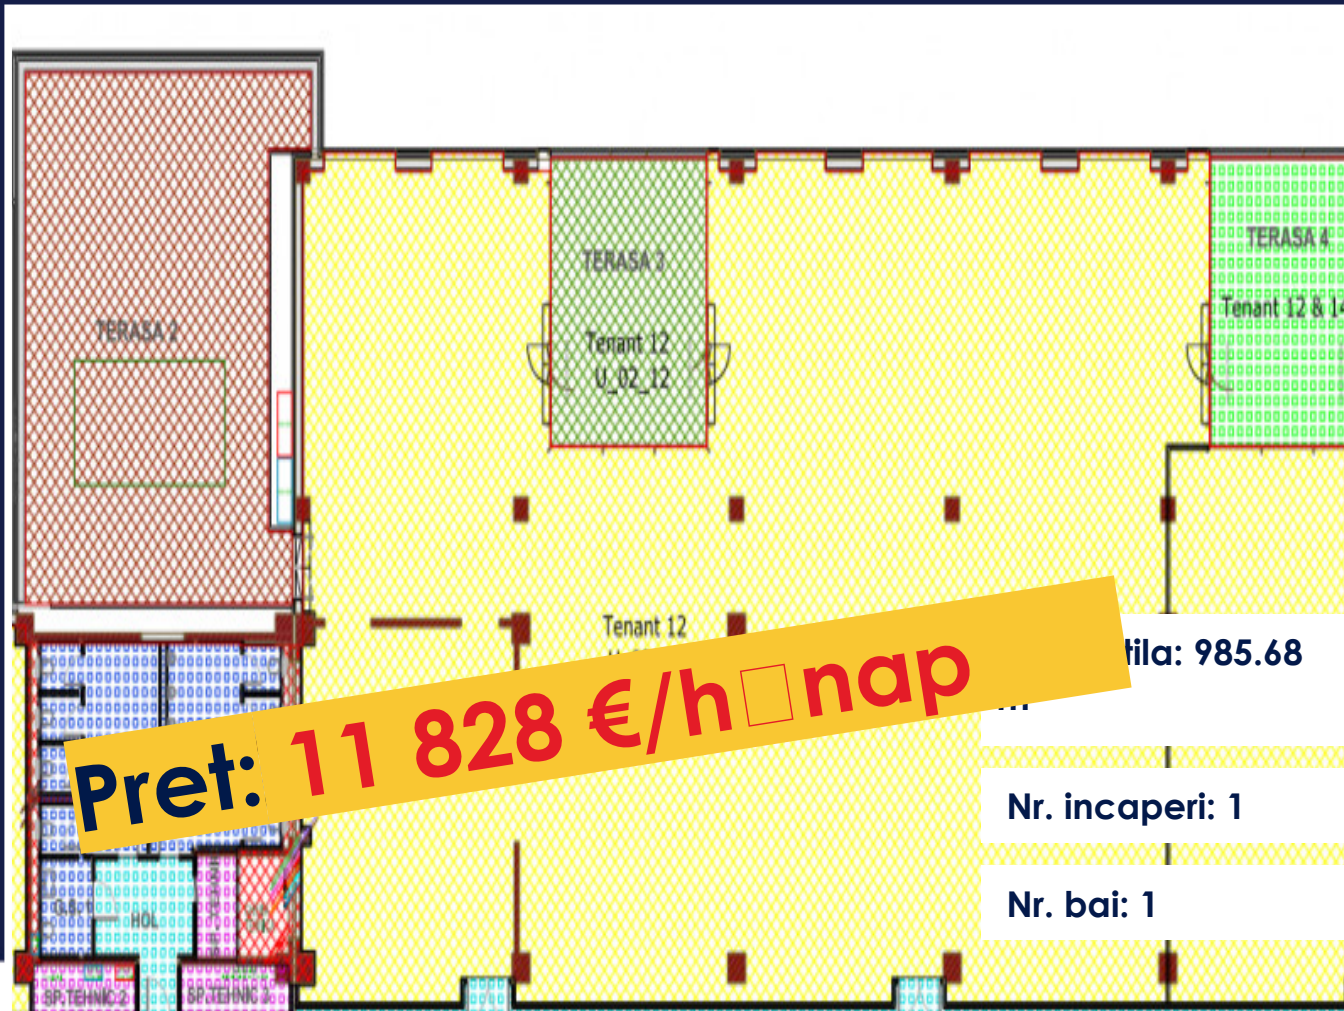

SPATIU DE BIROU 985 MP UTILI, CLASA A,
CALEA TURZII, SERVICII ADMINISTRATIVE
ID: P19566

DE INCHIRIAT

PERSOANA DE CONTACT: CĂTĂLIN BONTE
TEL.MOBIL: 0799.994041
EMAIL: office@weltimobiliare.ro