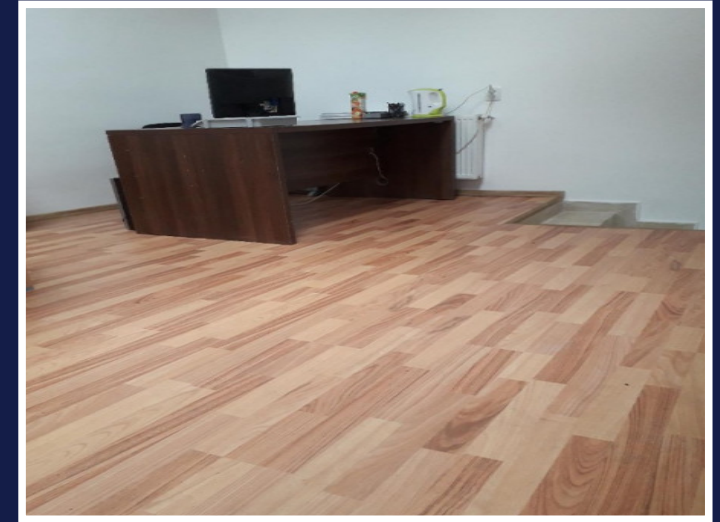

DE INCHIRIAT SPATIU DE BIROURI, 30 MP,
ZONA PLATINIA SHOPPING CENTER
ID: P12382

DE INCHIRIAT

Pret: 310 €/h □ nap

Supr. utila: 30 m²

Nr. incaperi: 1

Nr. bai: 1

PERSOANA DE CONTACT: GABRIELA POP
TEL.MOBIL: 0799.994045
EMAIL: office@weltimobiliare.ro