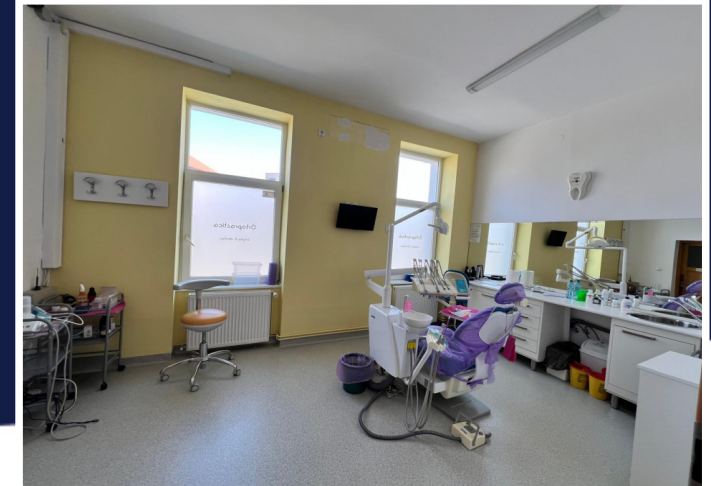

IMOBIL MIXT, BIROURI SAU SERVICII D+P+M
230MP, LANGA PODUL GARII
ID: P53929

DE INCHIRIAT

Nr. utila: 230 m²

Nr. incaperi: 7

PERSOANA DE CONTACT: CĂTĂLIN BONTE

TEL.MOBIL: 0799.994041

EMAIL: office@weltimobiliare.ro