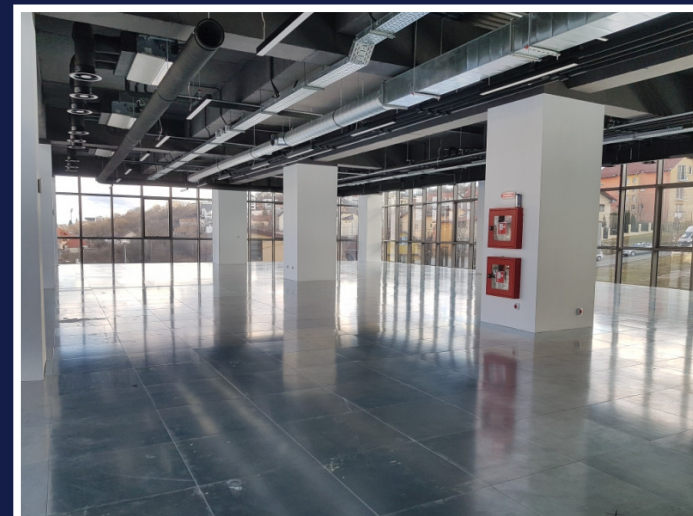

SPATII DE LUCRU MODERNE IN CLADIRE DE
BIROURI GRUIA
ID: P22059

DE INCHIRIAT

PERSOANA DE CONTACT: WELT IMOBILIARE

TEL.MOBIL: 0756223366

EMAIL: office@weltimobiliare.ro