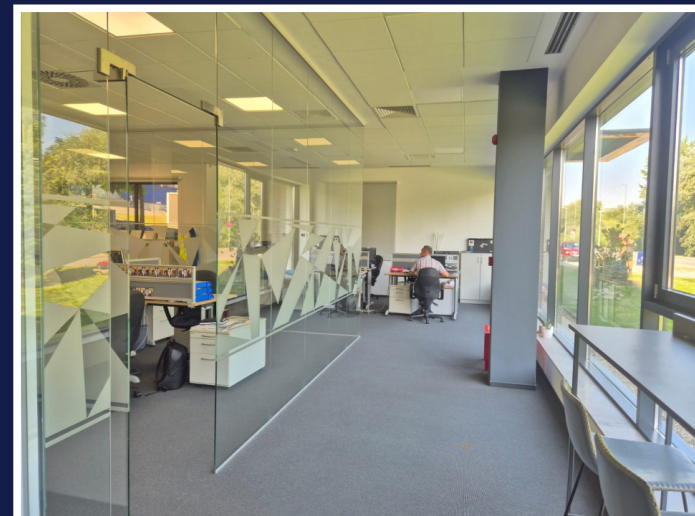

SPATIU MULTIFUNCTIONAL 220MP, PARCARI,  
ZONA TETAROM I  
ID: P49048

DE INCHIRIAT

PERSOANA DE CONTACT: CĂTĂLIN BONTE  
TEL.MOBIL: 0799.994041  
EMAIL: [office@weltimobiliare.ro](mailto:office@weltimobiliare.ro)