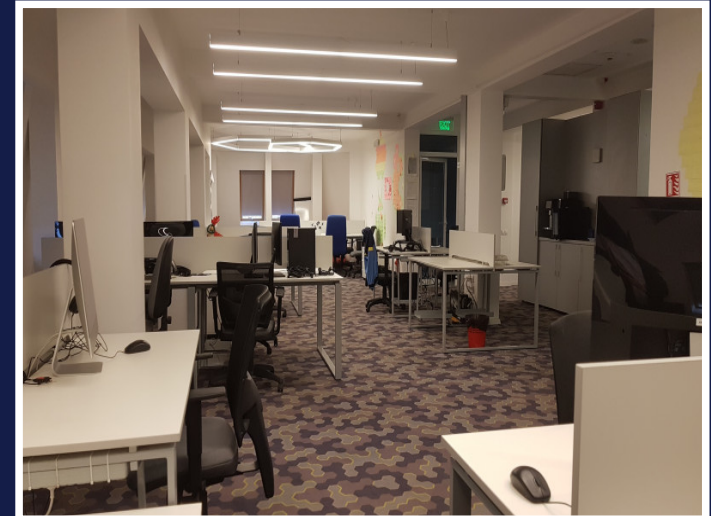

CLADIRE INDIVIDUALA BIROURI, 800MP,
ZONA 7 STRAZI - GRUIA
ID: P27382

DE INCHIRIAT

PERSOANA DE CONTACT: CĂTĂLIN BONTE
TEL.MOBIL: 0799.994041
EMAIL: office@weltimobiliare.ro