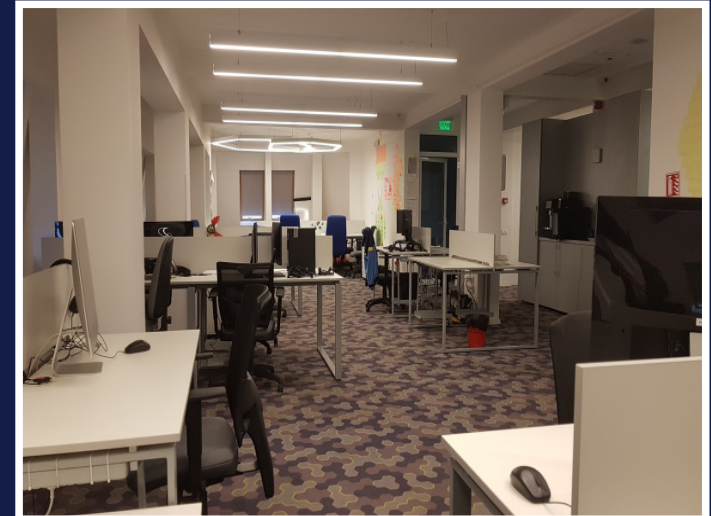

CLADIRE INDIVIDUALA BIROURI, 800MP,  
ZONA 7 STRAZI - GRUIA  
ID: P27382

DE INCHIRIAT

Pret: 7 254 €/h □ nap

Nr. utila: 806 m<sup>2</sup>

Nr. incaperi: 8

Nr. bai: 8

PERSOANA DE CONTACT: CĂTĂLIN BONTE

TEL.MOBIL: 0799.994041