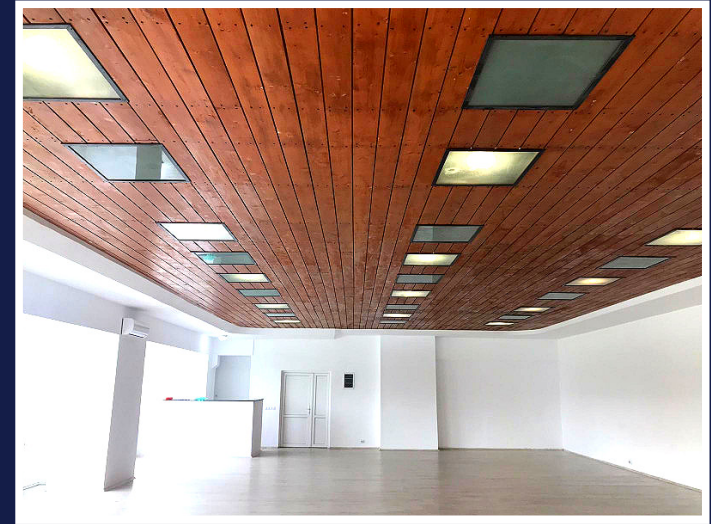

**INCHIRIERE BIROU/ MICROPRODUCTIE,  
TAIETURA TURCULUI, PARCARI, 206 MP, OPEN  
SPACE**

**DE INCHIRIAT**

**ID: P4268**

**Pret: 1 050 €/h □ nap**

Nr. utila: 206 m<sup>2</sup>

Nr. incaperi: 1

Nr. bai: 2

**PERSOANA DE CONTACT: COTLIN BONTE**