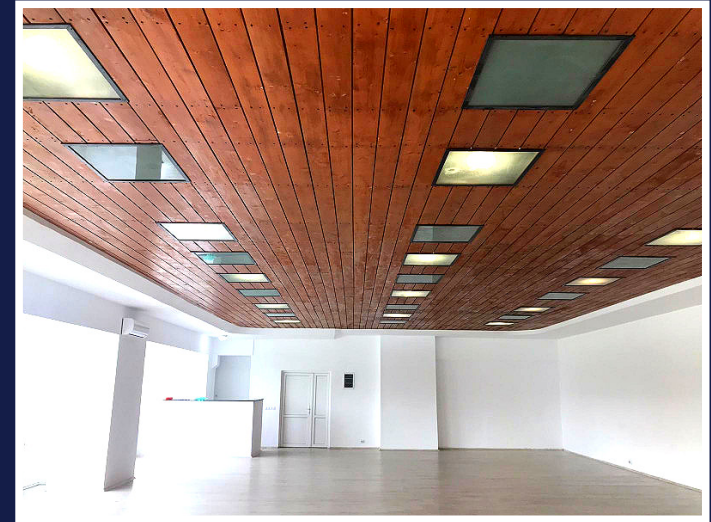

**INCHIRIERE BIROU/ MICROPRODUCTIE,
TAIETURA TURCULUI, PARCARI, 206 MP, OPEN
SPACE**

DE INCHIRIAT

ID: P4268

Nr. utila: 206 m²

Nr. incaperi: 1

Nr. bai: 2

PERSOANA DE CONTACT: COTLIN BONTE

TEL.MOBIL: 0799.994041