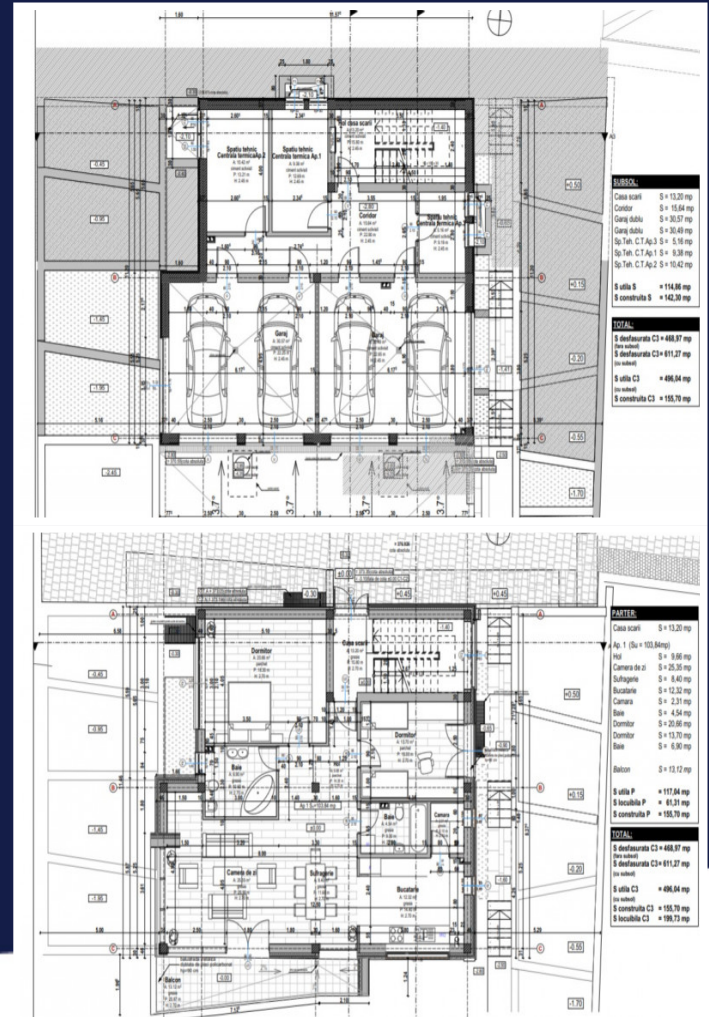

VILA MODERNA DE INCHIRIAT, 496MP, IDEAL
 SPATII BIROURI, GRIGORESCU- ROSETTI
 ID: P22124

DE INCHIRIAT

Pret: 7 440 €/h²nap

Nr. utila: 496 m²
 Nr. incaperi: 12
 Nr. bai: 6

PERSOANA DE CONTACT: COTLIN BONTE
 TEL.MOBIL: 0799.994041
 EMAIL: office@weltimobiliare.ro