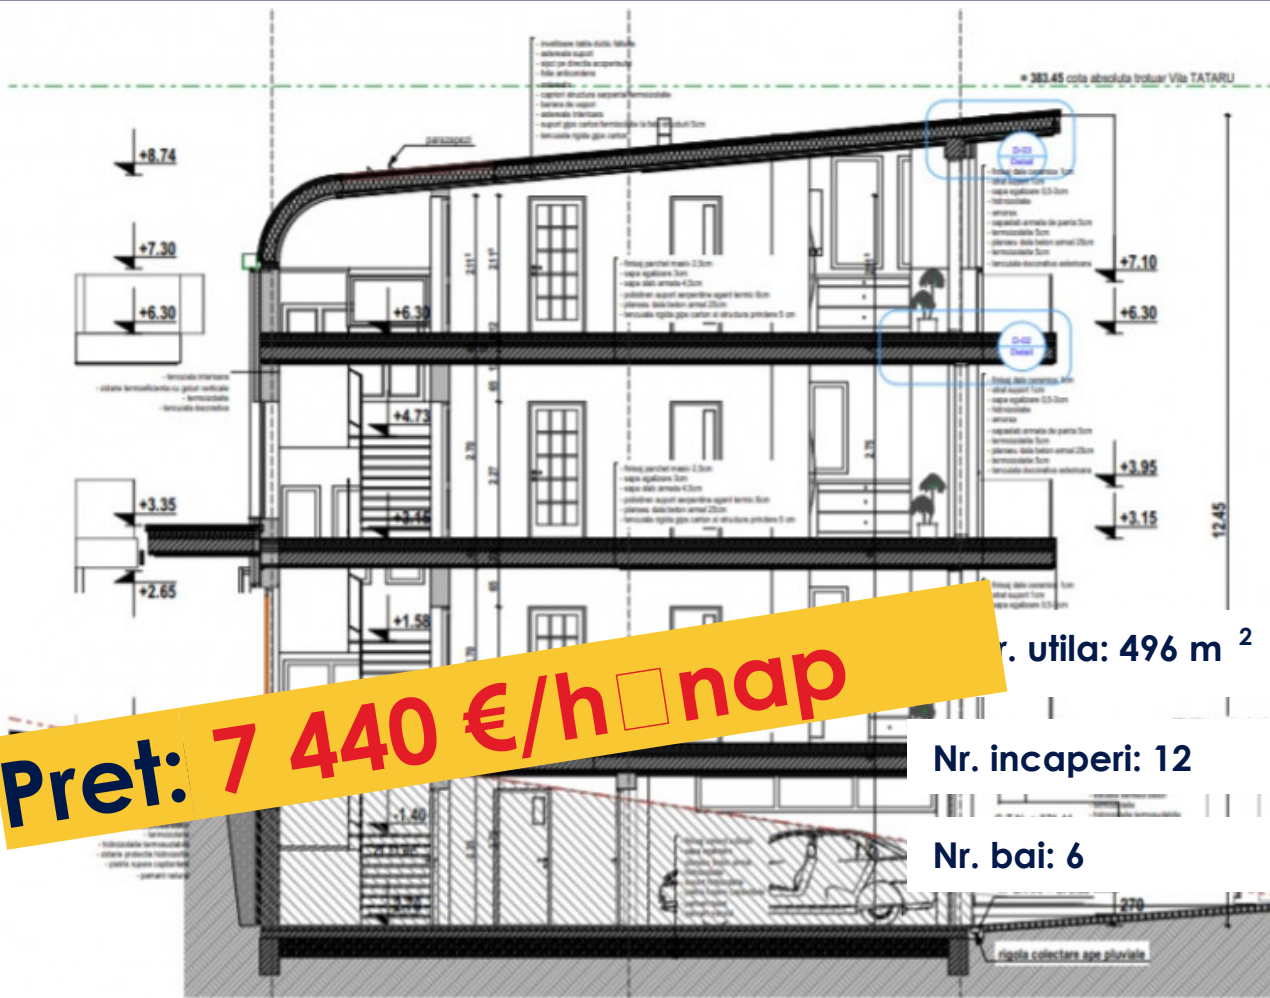

VILA MODERNA DE INCHIRIAT, 496MP, IDEAL
 SPATII BIROURI, GRIGORESCU- ROSETTI
 ID: P22124

DE INCHIRIAT

Pret: 7 440 €/h²nap

Nr. utila: 496 m²
 Nr. incaperi: 12
 Nr. bai: 6

PERSOANA DE CONTACT: COTLIN BONTE
 TEL.MOBIL: 0799.994041
 EMAIL: office@weltimobiliare.ro