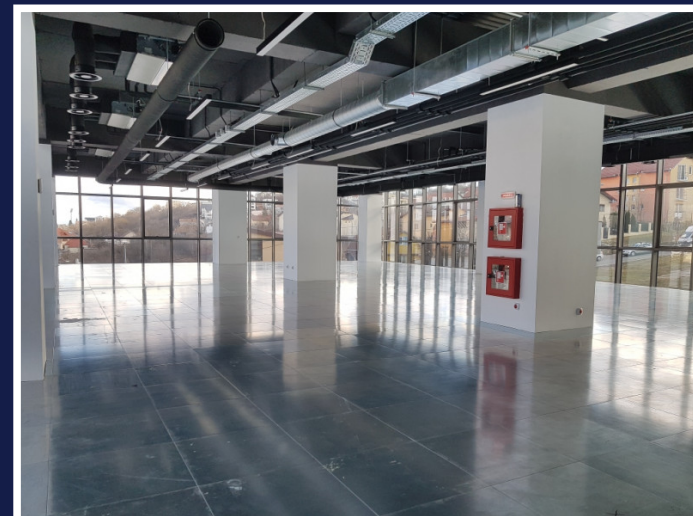

SPATII DE LUCRU MODERNE IN CLADIRE DE
BIROURI GRUIA
ID: P22059

DE INCHIRIAT

PERSOANA DE CONTACT: COTLIN BONTE
TEL.MOBIL: 0799.994041
EMAIL: office@weltimobiliare.ro