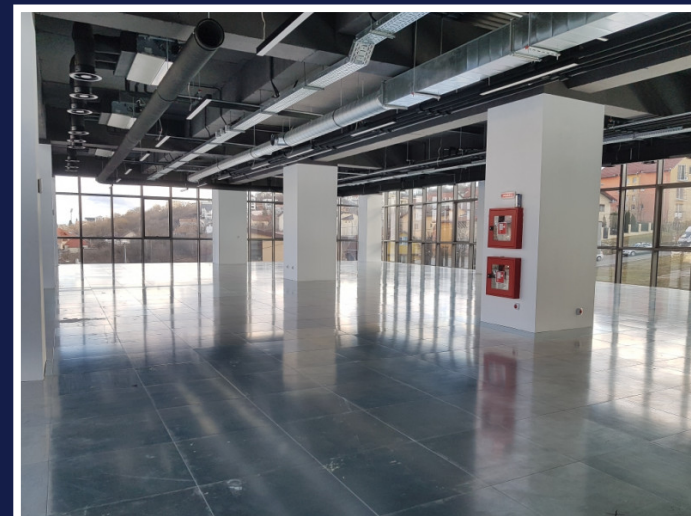

SPATII DE LUCRU MODERNE IN CLADIRE DE  
BIROURI GRUIA  
ID: P22059

DE INCHIRIAT

PERSOANA DE CONTACT: COTLIN BONTE  
TEL.MOBIL: 0799.994041  
EMAIL: [office@weltimobiliare.ro](mailto:office@weltimobiliare.ro)