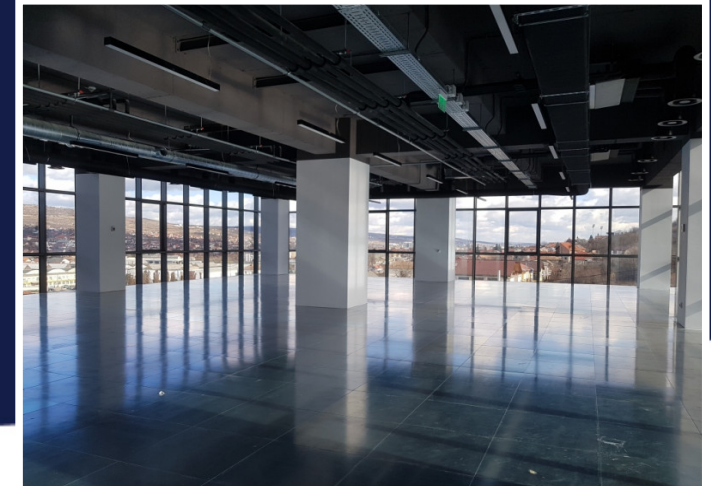

**BIROURI MODERNE IN CLADIRE CLASA A IN
GRUIA
ID: P22042**

DE INCHIRIAT

Pret: 2 452 €/h □ nap

Nr. utila: 327 m²

Nr. incaperi: 1

Nr. bai: 2

PERSOANA DE CONTACT: COTLIN BONTE

TEL.MOBIL: 0799.994041