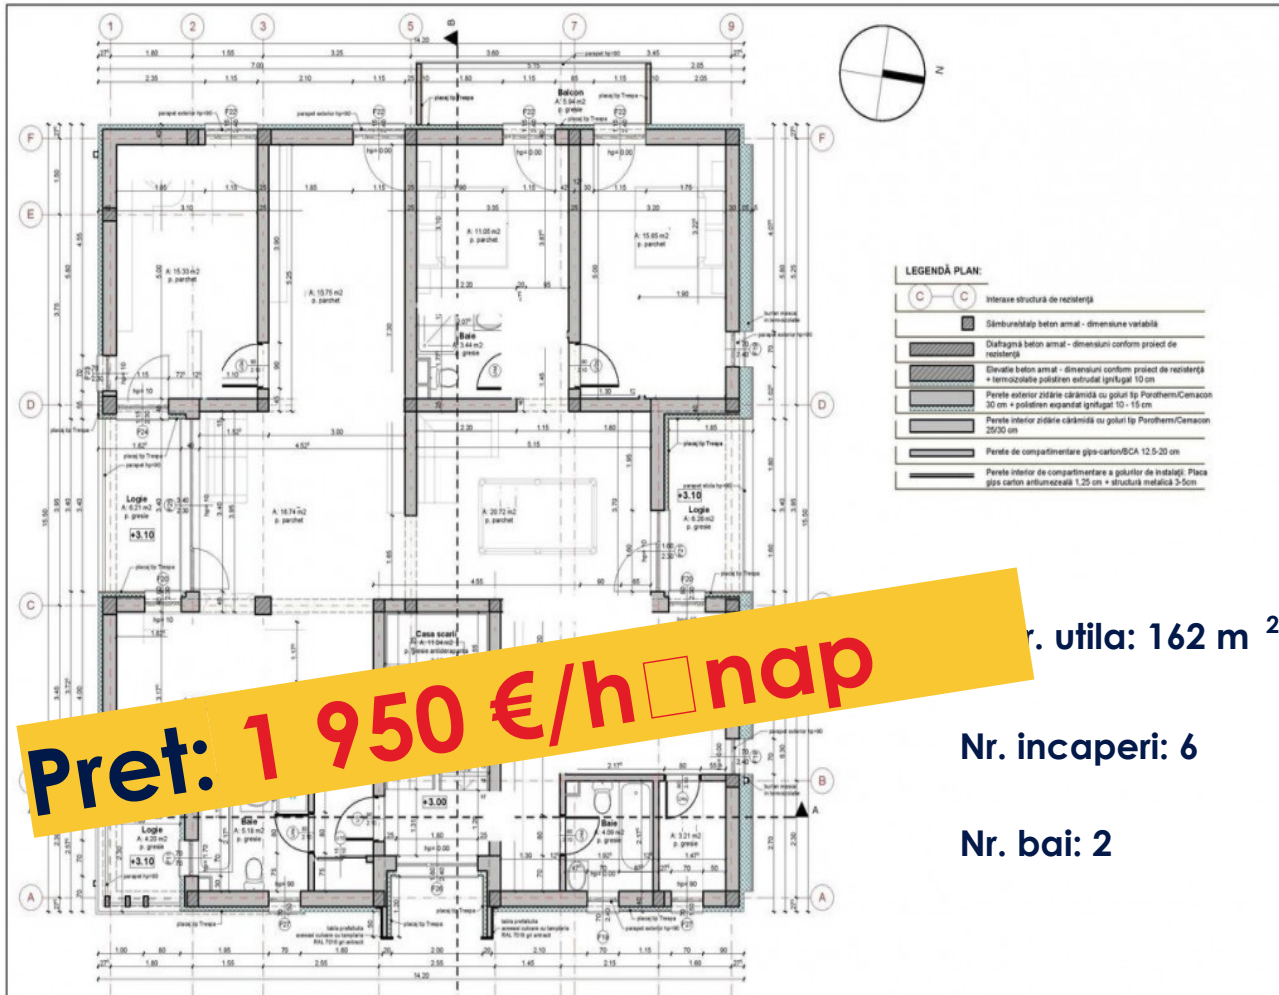

**SPATIU PENTRU BIROURI IN CLADIRE
MODERNA, ZONA CENTRALA, 162MP
ID: P45307**

DE INCHIRIAT

PERSOANA DE CONTACT: WELT IMOBILIARE
TEL.MOBIL: 0756223366
EMAIL: office@weltimobiliare.ro