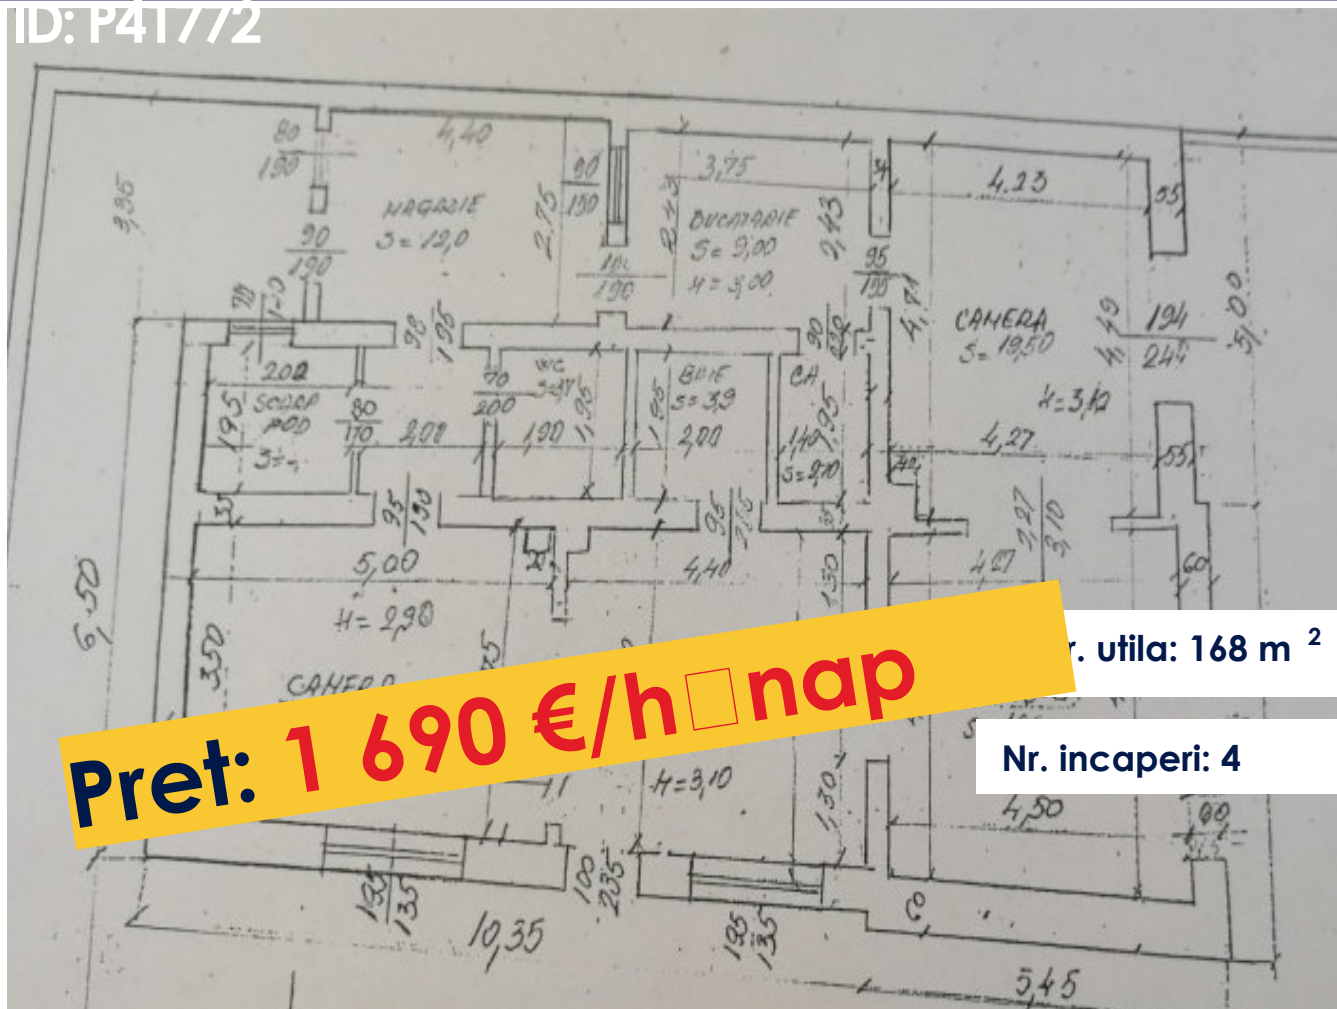

INCHIRIERE CASA, 168MP, PRETABIL
GRADINITA, CLINICA, ZONA LINISTITA,
GRIGORESCU

DE INCHIRIAT

ID: P41772

Nr. utila: 168 m²

Nr. incaperi: 4

PERSONA DE CONTACT: WELT IMOBILIARE

TEL.MOBIL: 0756223366

EMAIL: office@weltimobiliare.ro