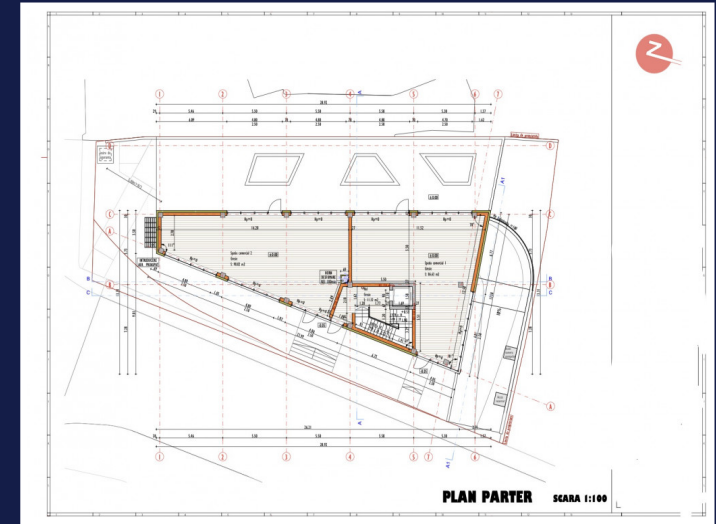

SPATIU COMERCIAL CU VITRAJ MARE, 86MP,
IMOBIL NOU, ZONA GRIGORESCU-T.
TURCULUI

DE INCHIRIAT

ID: P40668

utila: 86 m²

PERSOANA DE CONTACT: SERGIU BUDIȘAN

TEL.MOBIL: 0727228815

EMAIL: office@weltimobiliare.ro