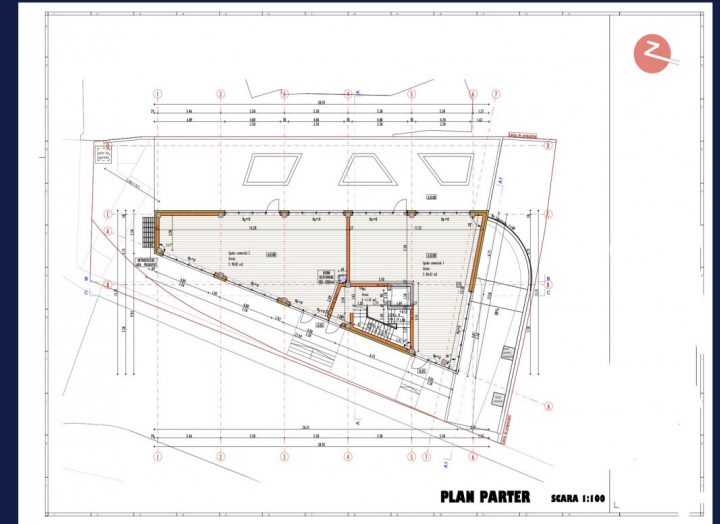

SPATIU COMERCIAL CU VITRAJ MARE, 90MP,
IMOBIL NOU, ZONA GRIGORESCU-T.
TURCULUI

DE INCHIRIAT

ID: P40666

Pret: 1 800 €/h □ nap

utila: 90 m²

PERSOANA DE CONTACT: SERGIU BUDI□AN

TEL.MOBIL: 0727228815

EMAIL: office@weltimobiliare.ro