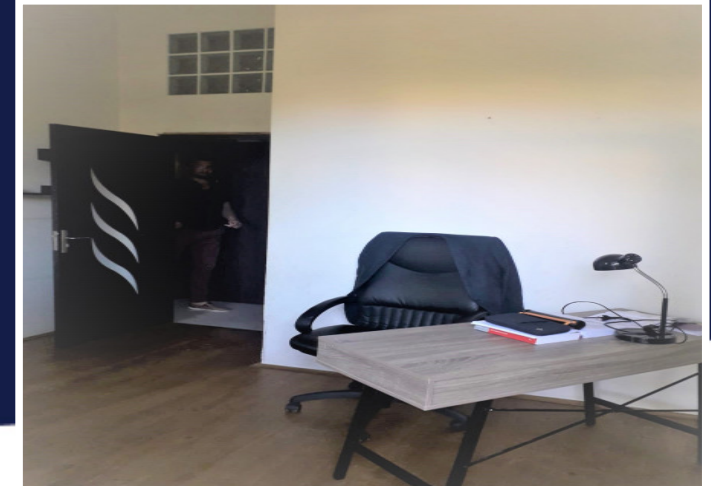

SPATIU BIROU, ZONA LINISTITA , CARTIER
GRIGORESCU, SU 33MP
ID: P24776

DE INCHIRIAT

Pret: 600 €/h □ nap

Supr. utila: 33 m²

Nr. incaperi: 2

Nr. bai: 1

PERSOANA DE CONTACT: SECRETARIAT WELT IMOBILIARE

TEL.MOBIL: 0756223366