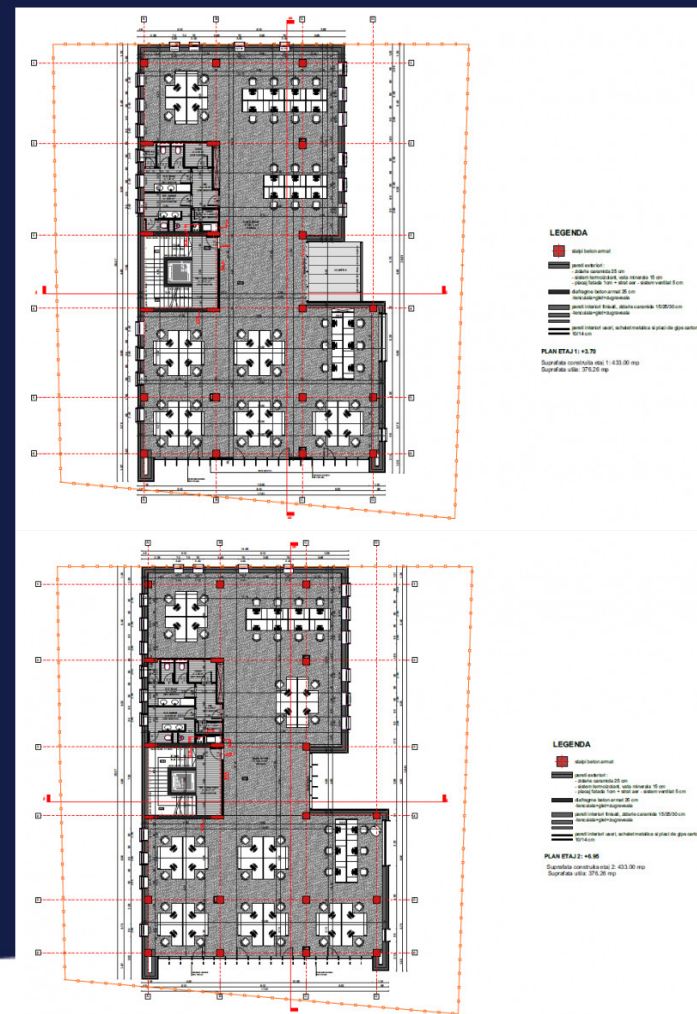

CLADIRE BIROURI, ZONA EXCEPTIONALA,  
CLASA A  
ID: P20383

DE INCHIRIAT

Pret: 25 000 €/h □ nap

Etaj: 1500

Nr. incaperi: 4

PERSOANA DE CONTACT: IOANA TUDORAN

TEL.MOBIL: 0733.519238

EMAIL: [office@weltimobiliare.ro](mailto:office@weltimobiliare.ro)