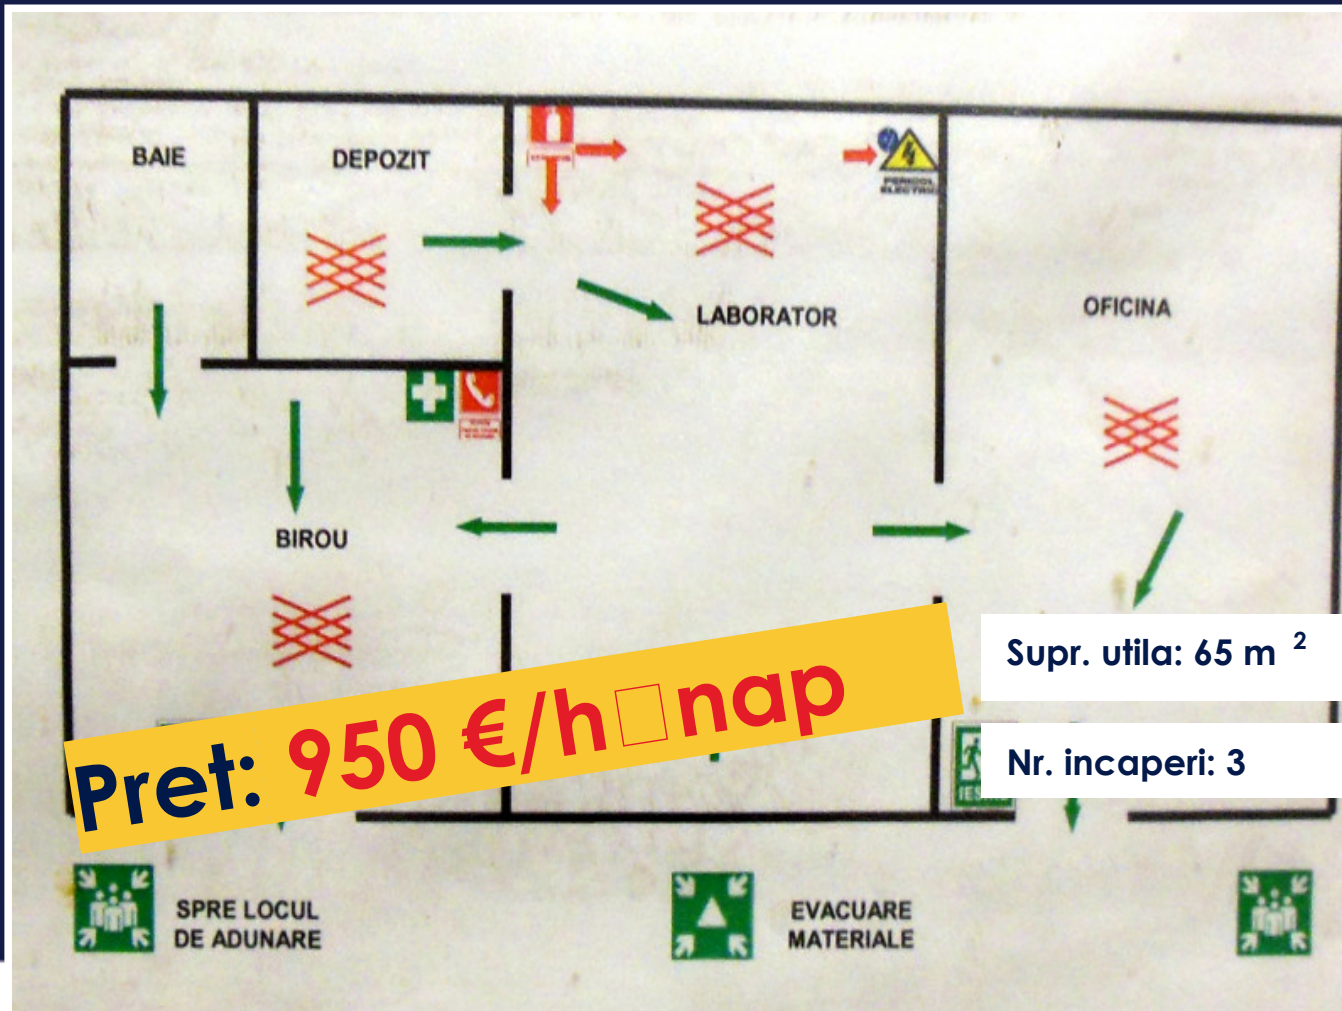

INCHIRIERE SPATIU COMERCIAL
GRIGORESCU, 3 INCAPERI, 65 MP
ID: P8889

DE INCHIRIAT

PERSOANA DE CONTACT:
TELEFON: 0264.597584
EMAIL: office@weltimobiliare.ro