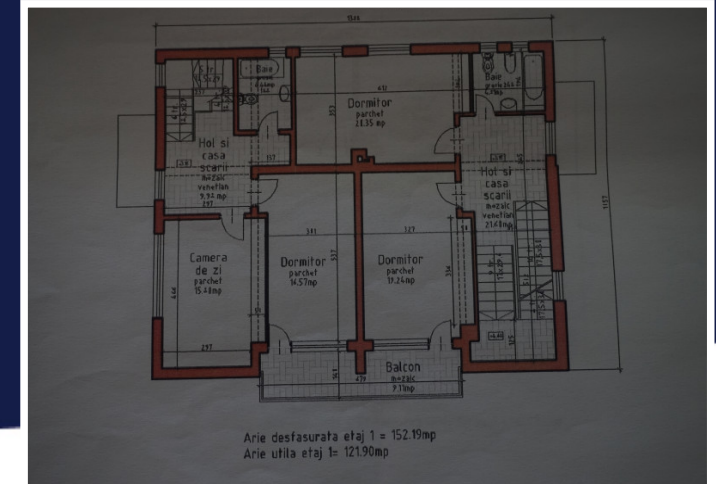

**SPATIU DE BIROURI, 487 MP UTILI,
GRIGORESCU
ID: P11910**

DE INCHIRIAT

PERSOANA DE CONTACT: BOGDAN PETRU
TEL.MOBIL: 0722.577386
EMAIL: office@weltimobiliare.ro