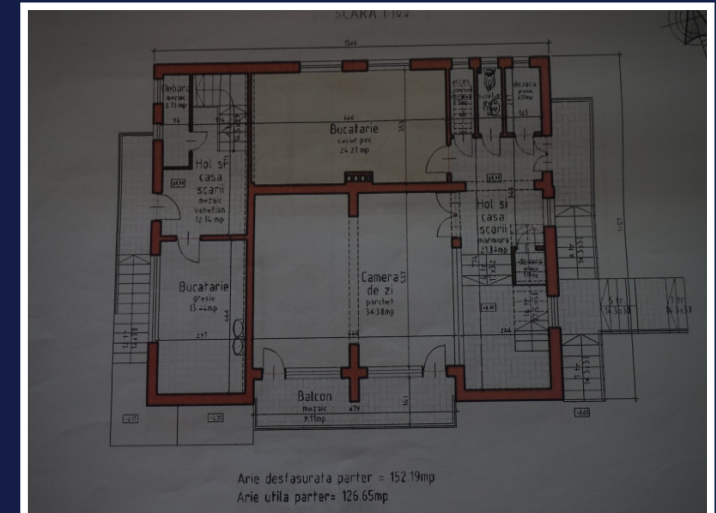

**SPATIU DE BIROURI, 487 MP UTILI,
GRIGORESCU
ID: P11910**

DE INCHIRIAT

PERSOANA DE CONTACT: BOGDAN PETRU
TEL.MOBIL: 0722.577386
EMAIL: office@weltimobiliare.ro