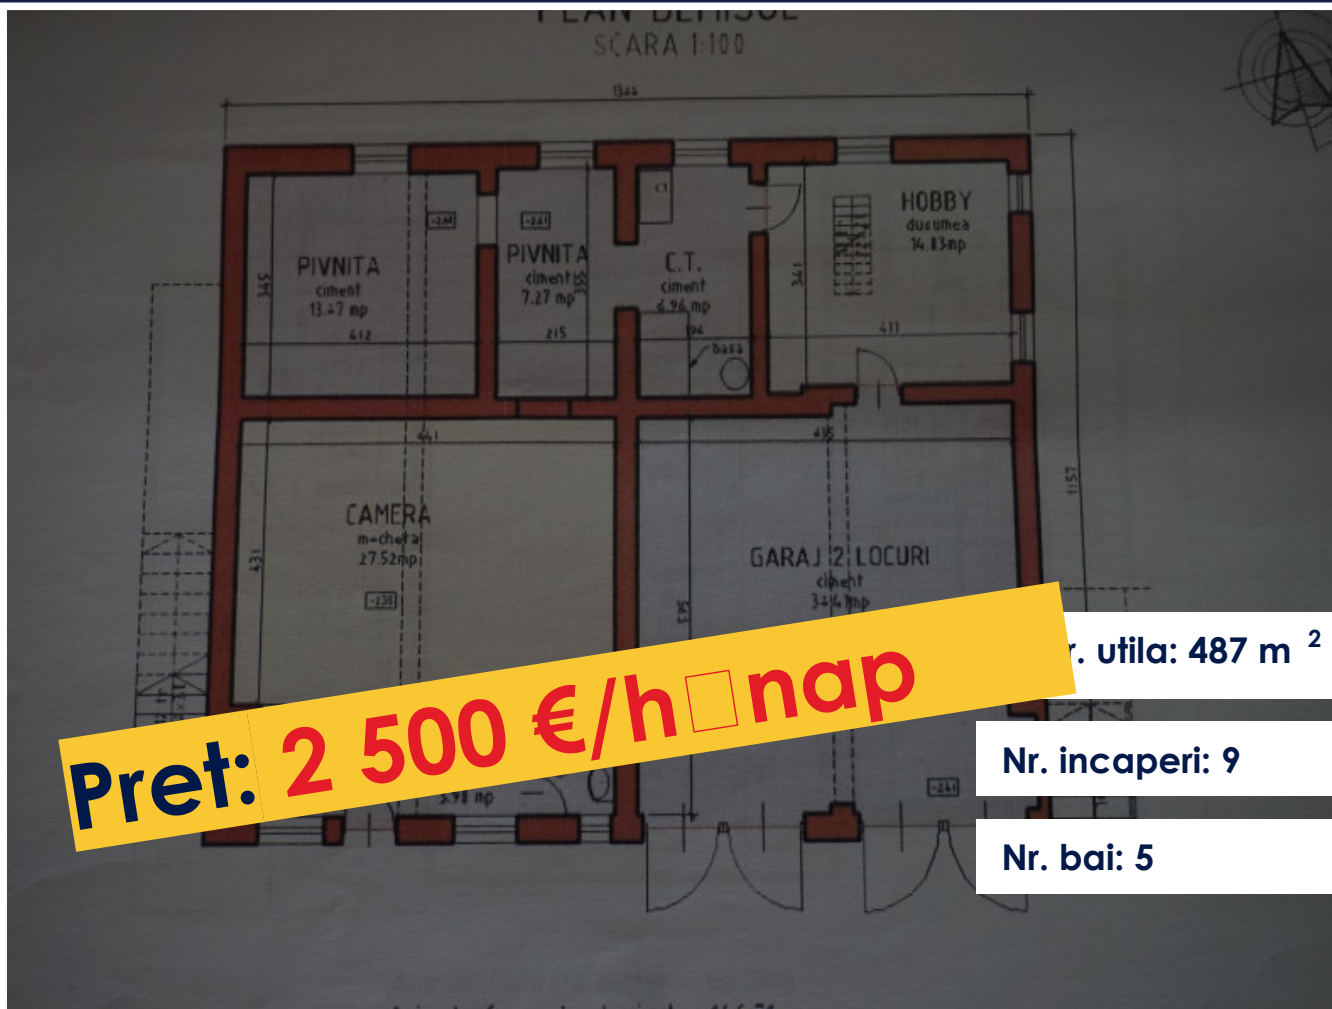

**SPATIU DE BIROURI, 487 MP UTILI,  
GRIGORESCU  
ID: P11910**

**DE INCHIRIAT**

**Pret: 2 500 €/h  nap**

**Nr. incaperi: 9**

**Nr. bai: 5**

**PERSOANA DE CONTACT: BOGDAN PETRU**

**TEL.MOBIL: 0722.577386**

**EMAIL: office@weltimobiliare.ro**