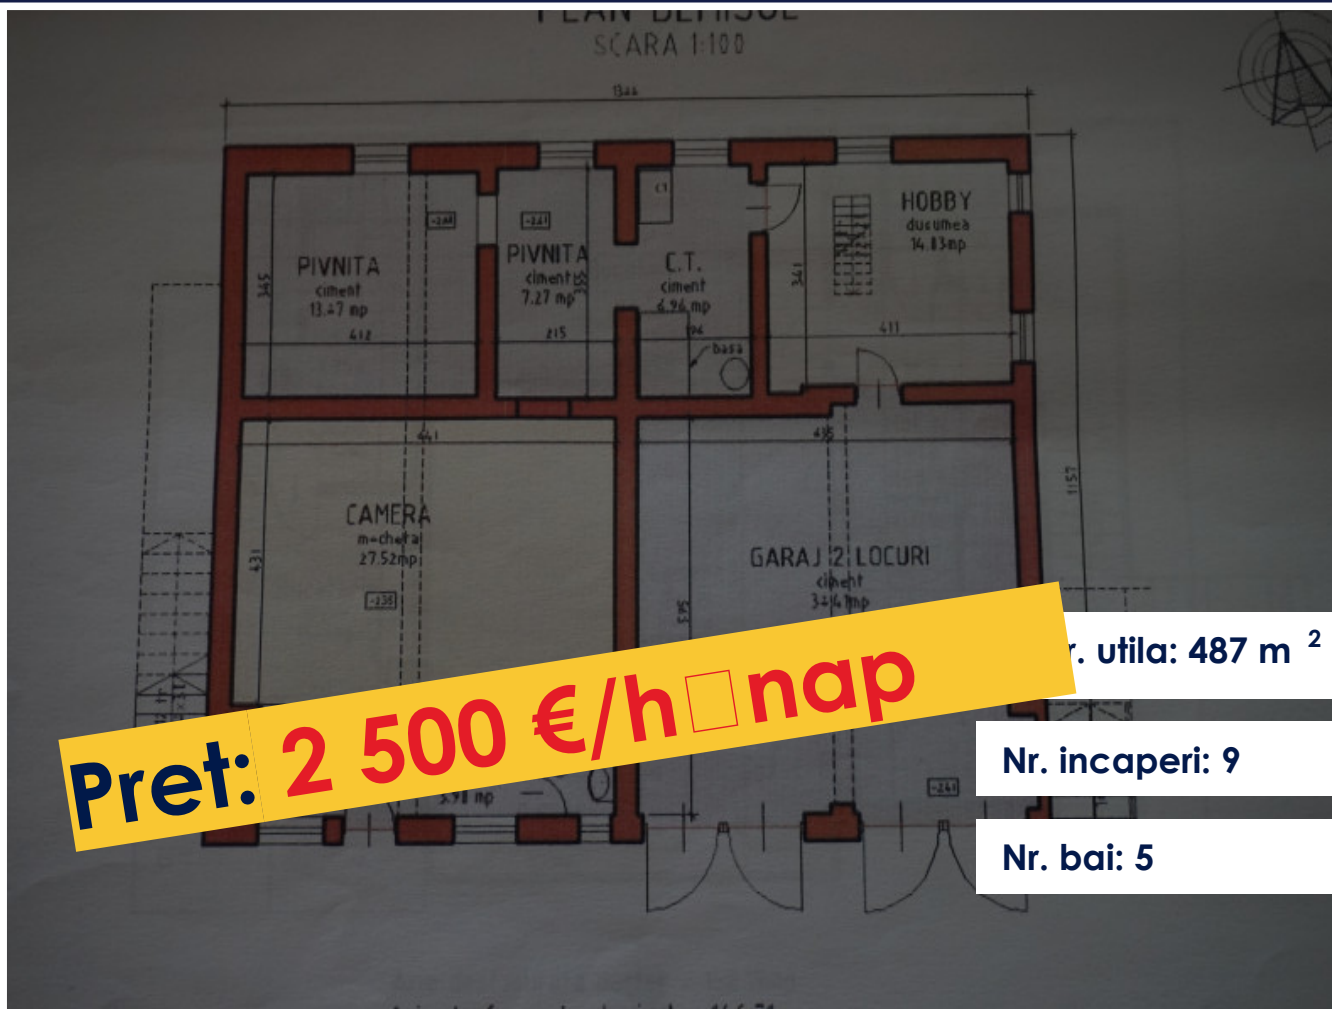

**SPATIU DE BIROURI, 487 MP UTILI,
GRIGORESCU
ID: P11910**

DE INCHIRIAT

PERSOANA DE CONTACT: BOGDAN PETRU
TEL.MOBIL: 0722.577386
EMAIL: office@weltimobiliare.ro