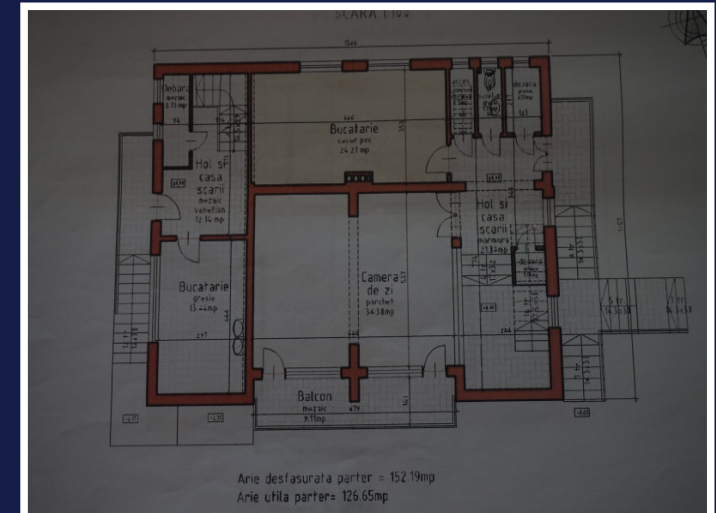

**SPATIU DE BIROURI, 487 MP UTILI,  
GRIGORESCU  
ID: P11910**

**DE INCHIRIAT**

**Pret: 2 500 €/h  nap**

**Nr. incaperi: 9**

**Nr. bai: 5**

**PERSOANA DE CONTACT: BOGDAN PETRU**

**TEL.MOBIL: 0722.577386**

**EMAIL: office@weltimobiliare.ro**