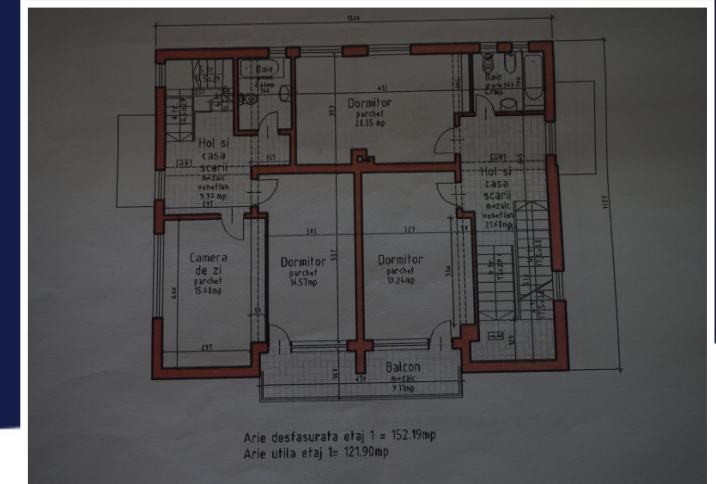

**SPATIU DE BIROURI, 487 MP UTILI,  
GRIGORESCU  
ID: P11910**

**DE INCHIRIAT**

**Pret: 2 500 €/h  nap**

**Nr. incaperi: 9**

**Nr. bai: 5**

**PERSOANA DE CONTACT: BOGDAN PETRU**

**TEL.MOBIL: 0722.577386**

**EMAIL: office@weltimobiliare.ro**