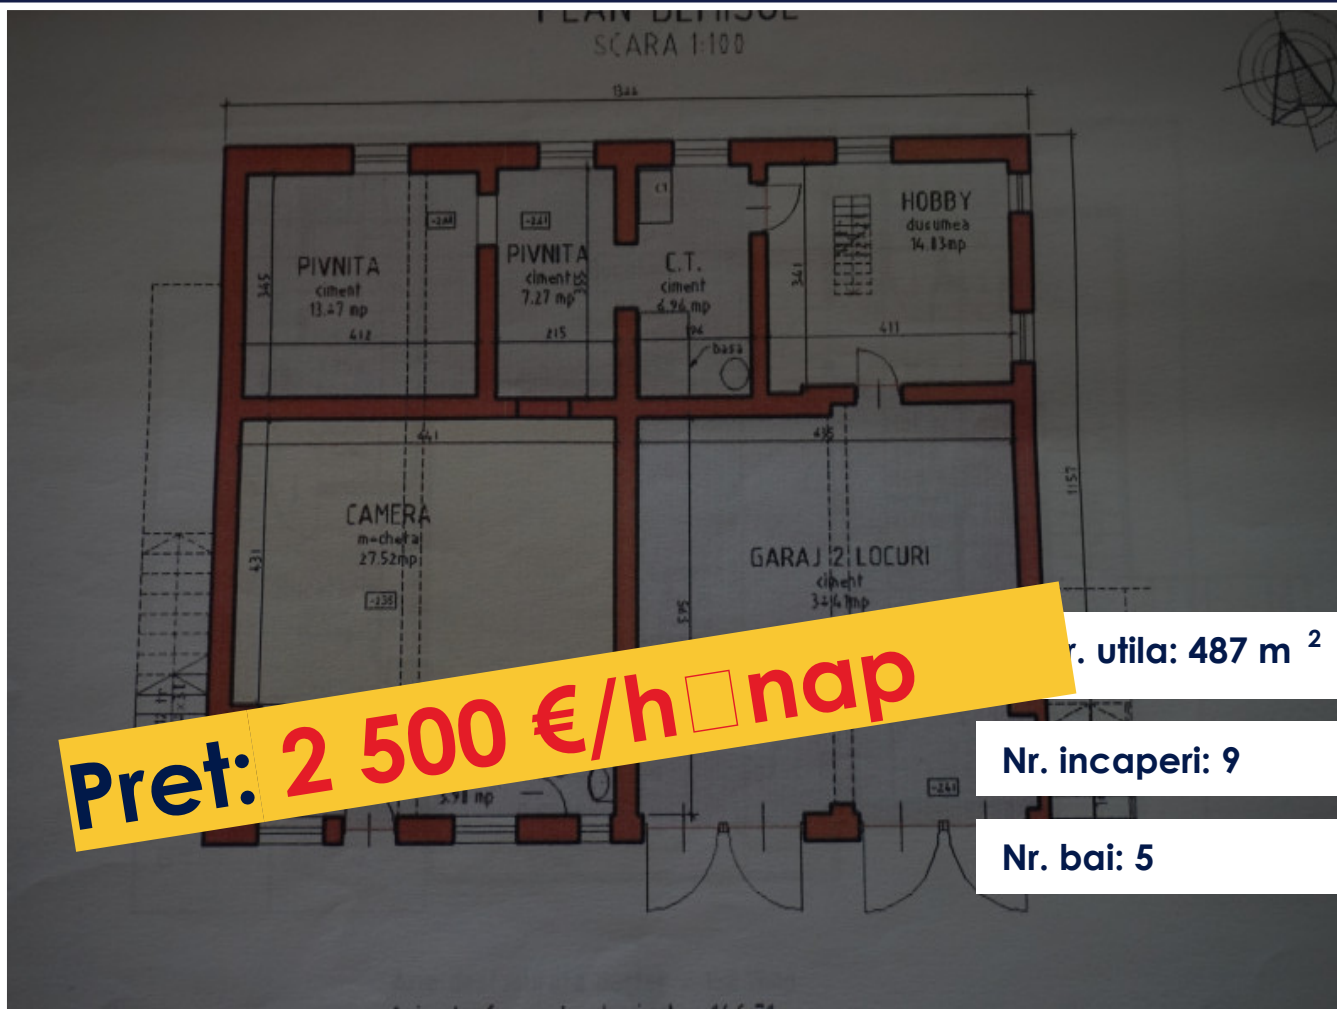

**SPATIU DE BIROURI, 487 MP UTILI,  
GRIGORESCU  
ID: P11910**

**DE INCHIRIAT**

**PERSOANA DE CONTACT: BOGDAN PETRU**  
**TEL.MOBIL: 0722.577386**  
**EMAIL: office@weltimobiliare.ro**