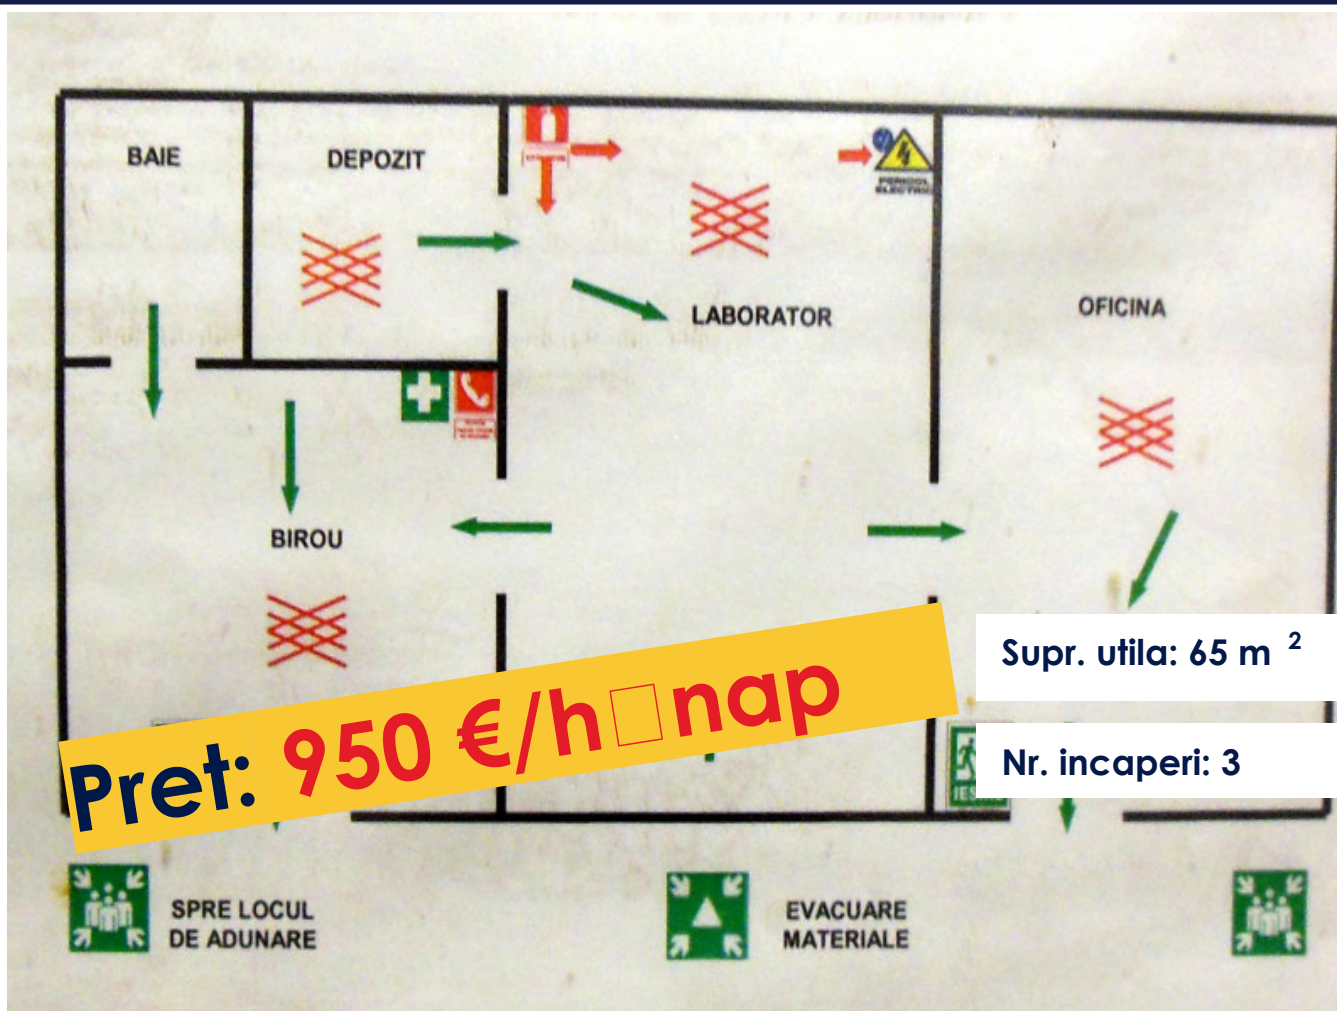

**INCHIRIERE SPATIU COMERCIAL**  
**GRIGORESCU, 3 INCAPERI, 65 MP**  
**ID: P8889**

**DE INCHIRIAT**

**PERSOANA DE CONTACT: LUCIAN ROGOJAN**  
**TEL.MOBIL: 0737.040012**  
**EMAIL: office@weltimobiliare.ro**