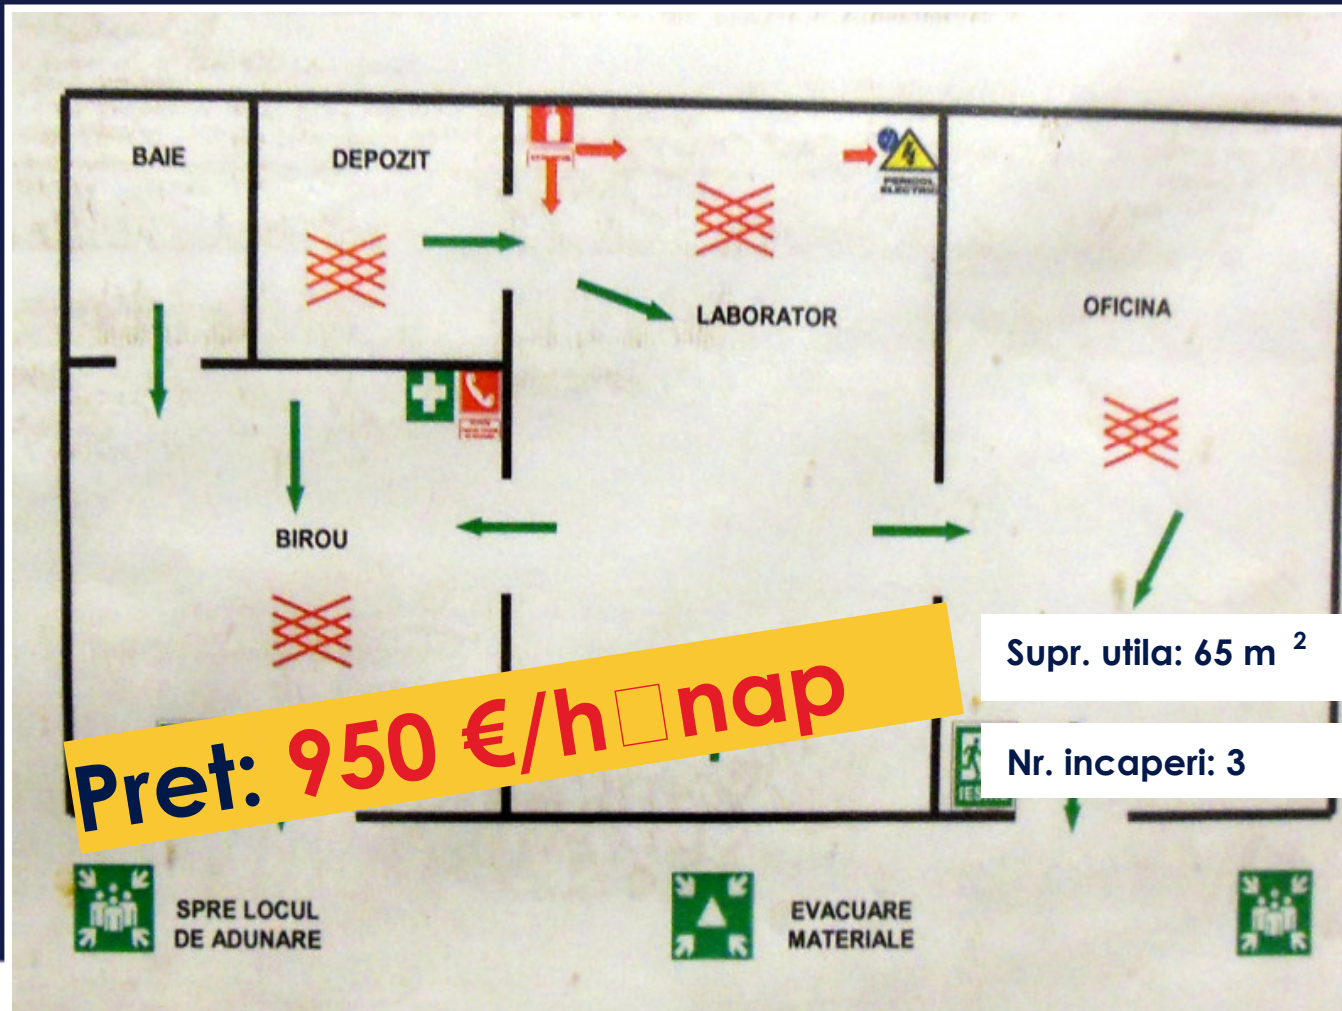

**INCHIRIERE SPATIU COMERCIAL**  
**GRIGORESCU, 3 INCAPERI, 65 MP**  
**ID: P8889**

**DE INCHIRIAT**

**PERSOANA DE CONTACT: LUCIAN ROGOJAN**  
**TEL.MOBIL: 0737.040012**  
**EMAIL: office@weltimobiliare.ro**