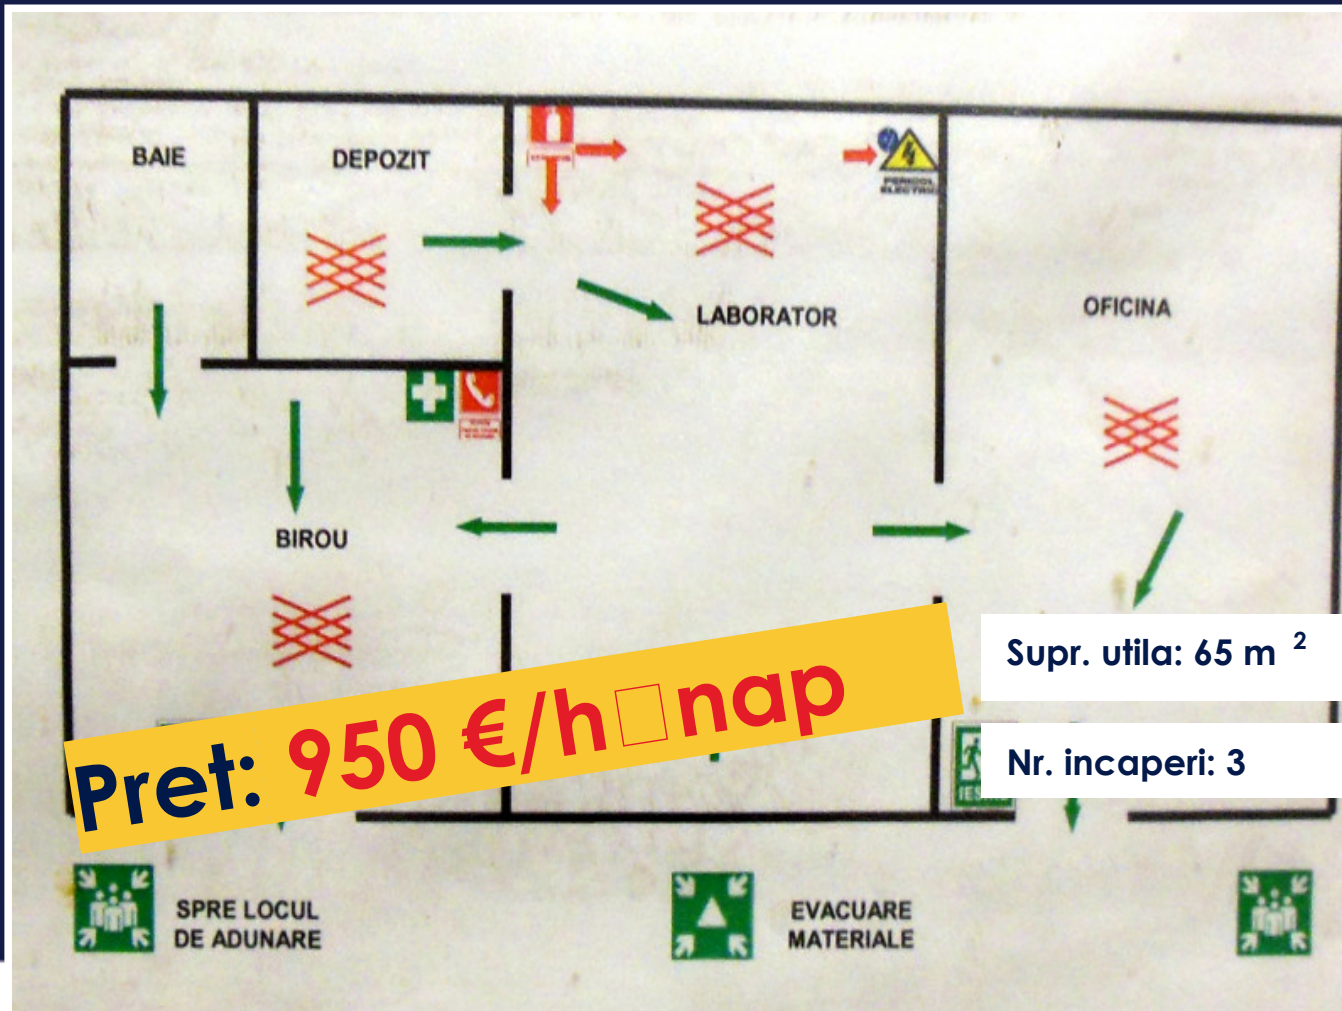

INCHIRIERE SPATIU COMERCIAL
GRIGORESCU, 3 INCAPERI, 65 MP
ID: P8889

DE INCHIRIAT

PERSOANA DE CONTACT: LUCIAN ROGOJAN
TEL.MOBIL: 0737.040012
EMAIL: office@weltimobiliare.ro