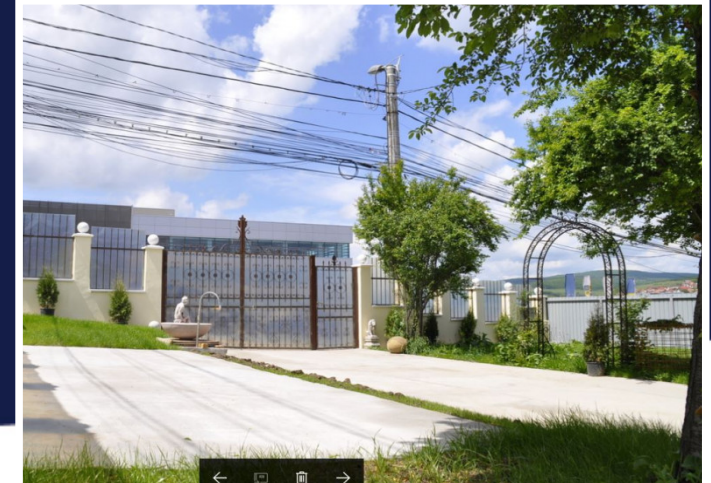

SPATIU BIROU/SEDIU FIRMA, 6 INCAPERI,
ZONA TAETURA TURCULUI
ID: P8568

DE INCHIRIAT

PERSOANA DE CONTACT:
TELEFON: 0264.597584
EMAIL: office@weltimobiliare.ro