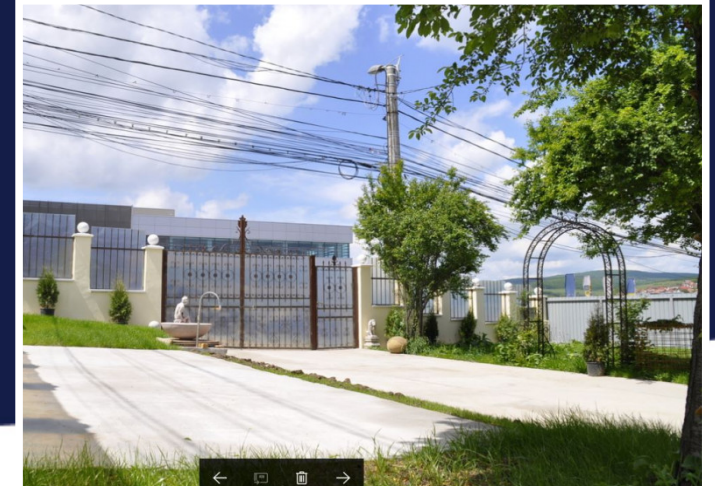

SPATIU BIROU/SEDIU FIRMA, 6 INCAPERI,
ZONA TAETURA TURCULUI
ID: P8568

DE INCHIRIAT

PERSOANA DE CONTACT:
TELEFON: 0264.597584
EMAIL: office@weltimobiliare.ro