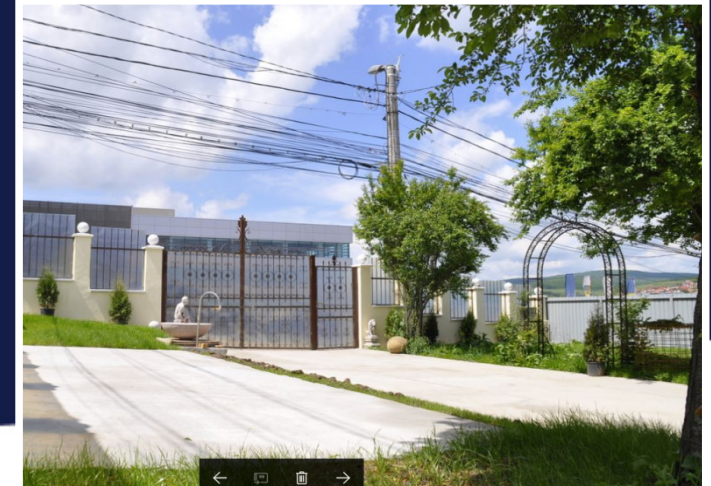

**SPATIU BIROU/SEDIU FIRMA, 6 INCAPERI,  
ZONA TAETURA TURCULUI  
ID: P8568**

**DE INCHIRIAT**

**PERSOANA DE CONTACT:**  
**TELEFON: 0264.597584**  
**EMAIL: [office@weltimobiliare.ro](mailto:office@weltimobiliare.ro)**