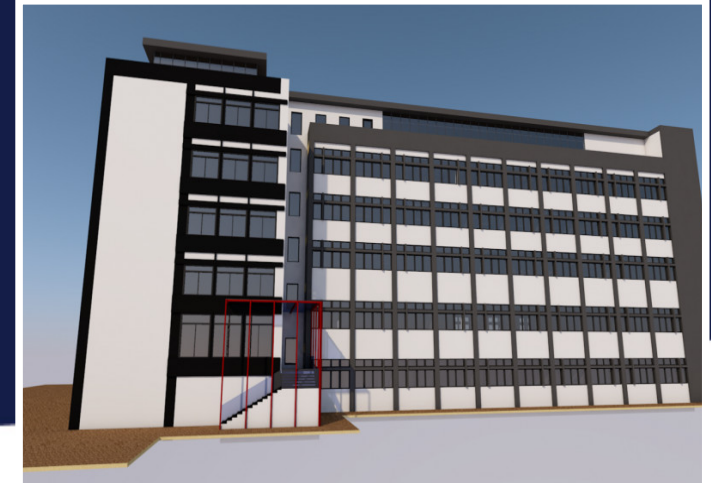

**INCHIRIERE SPATIU DE BIROU, 779 MP, ZONA
TETAROM, OPEN SPACE
ID: P6414**

DE INCHIRIAT

PERSOANA DE CONTACT: MIHAI-SEBASTIAN POP
TEL.MOBIL: 0727.228818
EMAIL: office@weltimobiliare.ro