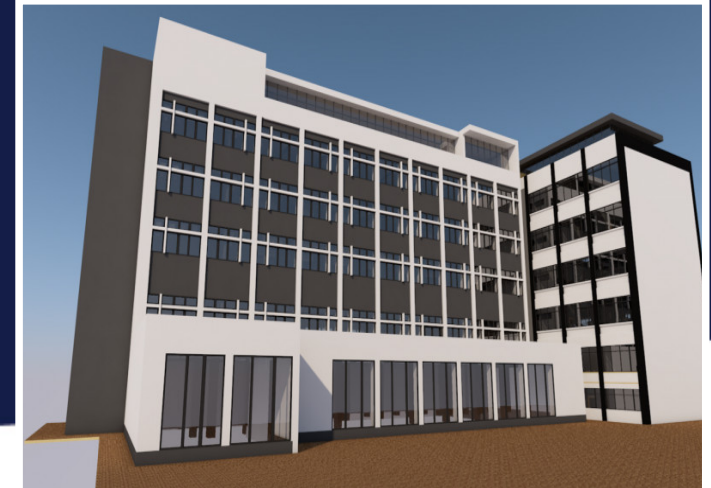

**INCHIRIERE CLADIRE DE BIROURI, 5560 MP,  
ZONA TETAROM, OPEN SPACE  
ID: P6405**

**DE INCHIRIAT**

**Pret: 45 336 €/h □ nap**

Suprafata: 5667

Nr. incaperi: 8

Nr. bai: 5

**PERSOANA DE CONTACT: MIHAI-SEBASTIAN POP**  
TEL.MOBIL: 0727.228818  
EMAIL: [office@weltimobiliare.ro](mailto:office@weltimobiliare.ro)