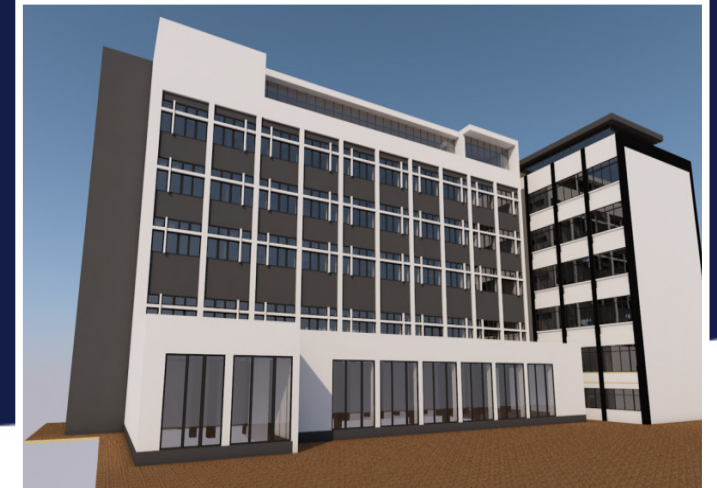

**INCHIRIERE CLADIRE DE BIROURI, 5560 MP,
ZONA TETAROM, OPEN SPACE
ID: P6405**

DE INCHIRIAT

PERSOANA DE CONTACT: MIHAI-SEBASTIAN POP
TEL.MOBIL: 0727.228818
EMAIL: office@weltimobiliare.ro