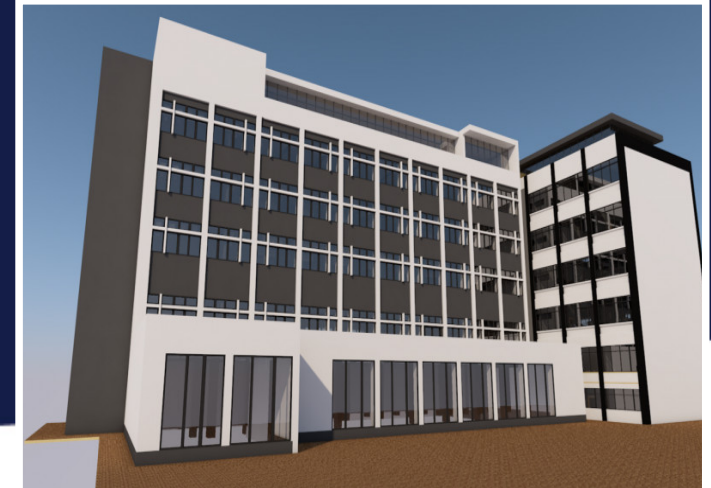

**INCHIRIERE CLADIRE DE BIROURI, 5560 MP,  
ZONA TETAROM, OPEN SPACE  
ID: P6405**

**DE INCHIRIAT**

Suprafata: 5667

Nr. incaperi: 8

Nr. bai: 5

**PERSOANA DE CONTACT: MIHAI-SEBASTIAN POP**

**TEL.MOBIL: 0727.228818**