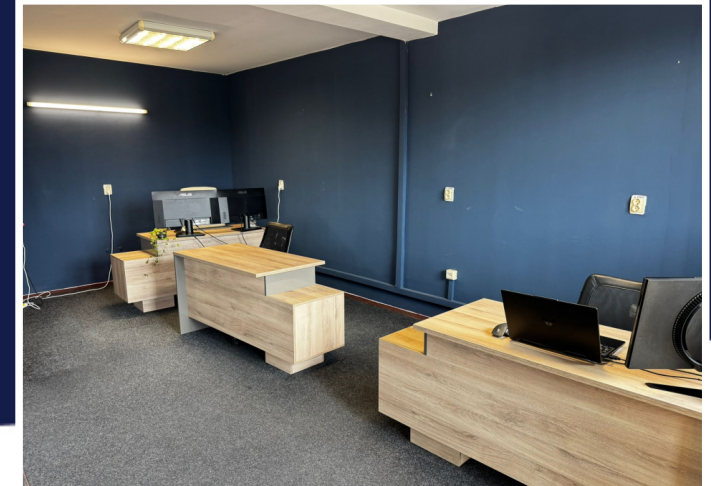

**BIROURI 60MP CU VEDERE CATRE LAC IULIUS,
PARCARE IN CURTE
ID: P51545**

DE INCHIRIAT

Pret: 550 €/h □ nap

Supr. utila: 60 m²

Nr. incaperi: 2

Nr. bai: 1

PERSOANA DE CONTACT: CĂTĂLIN BONTE

TEL.MOBIL: 0799.994041