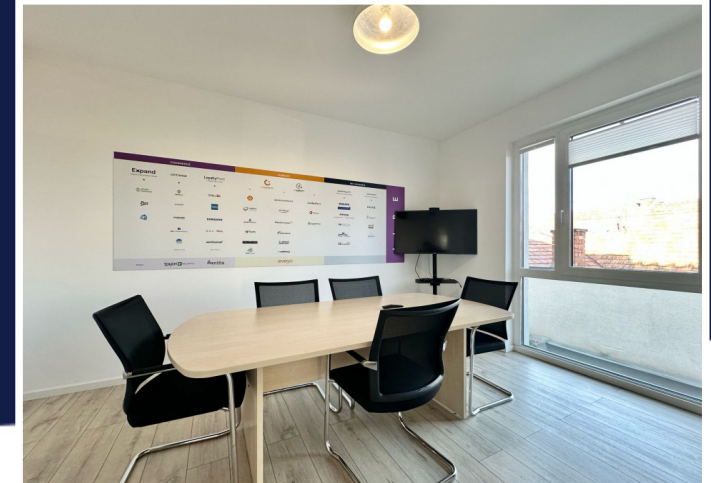

IMOBIL INDIVIDUAL 300MP, 6 PARCARI,
GHEORGHENI
ID: P47272

DE INCHIRIAT

Nr. utila: 300 m²

Nr. incaperi: 3

Nr. bai: 3

PERSOANA DE CONTACT: WELT IMOBILIARE

TEL.MOBIL: 0756223366

EMAIL: office@weltimobiliare.ro