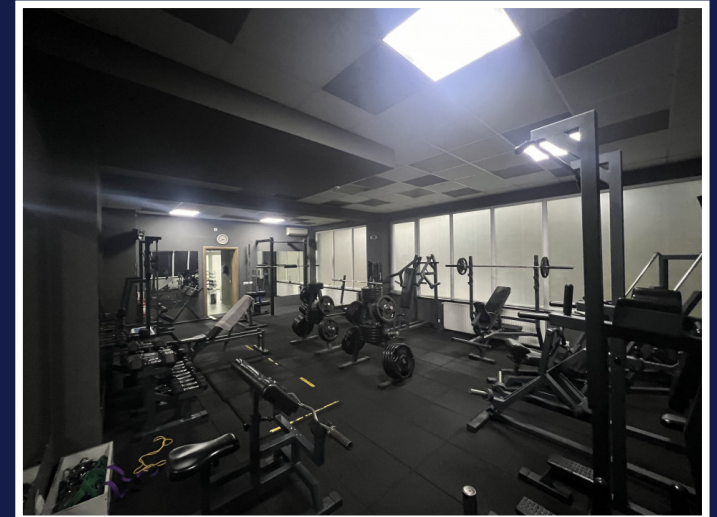

INCHIRIERE CENTRU SPA SI SALA FITNESS LA  
CHEIE, 472MP, ZONA  
GHEORGHENI-ALVERNA

DE INCHIRIAT

ID: P40803

Pret: 4 740 €/h □ nap

Nr. utila: 371 m<sup>2</sup>

Nr. incaperi: 8

PERSOANA DE CONTACT: WELT IMOBILIARE