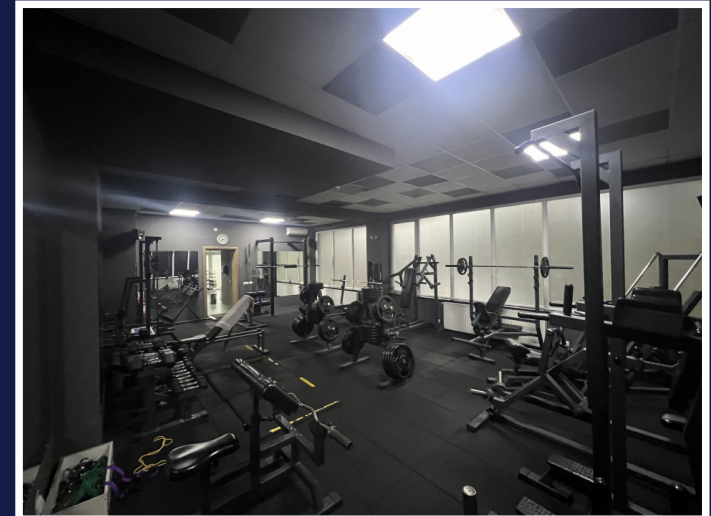

**INCHIRIERE CENTRU SPA SI SALA FITNESS LA  
CHEIE, 472MP, ZONA  
GHEORGHENI-ALVERNA**

**DE INCHIRIAT**

**ID: P40803**

**Pret: 4 740 €/h □ nap**

Nr. utila: 371 m<sup>2</sup>

Nr. incaperi: 8

**PERSOANA DE CONTACT: SERGIU BUDIȘAN**