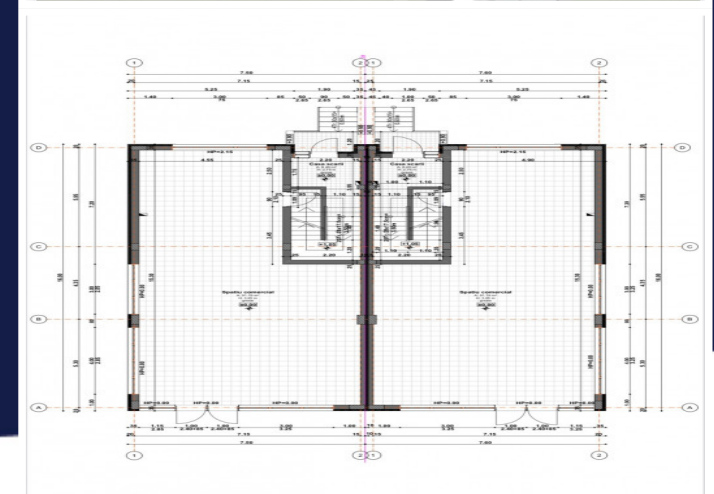

SPATIU COMERCIAL 182MP, IMOBIL NOU,
ZONA LAC GHEORGHENI
ID: P30966

DE INCHIRIAT

PERSOANA DE CONTACT: CĂTĂLIN BONTE

TEL.MOBIL: 0799.994041

EMAIL: office@weltimobiliare.ro