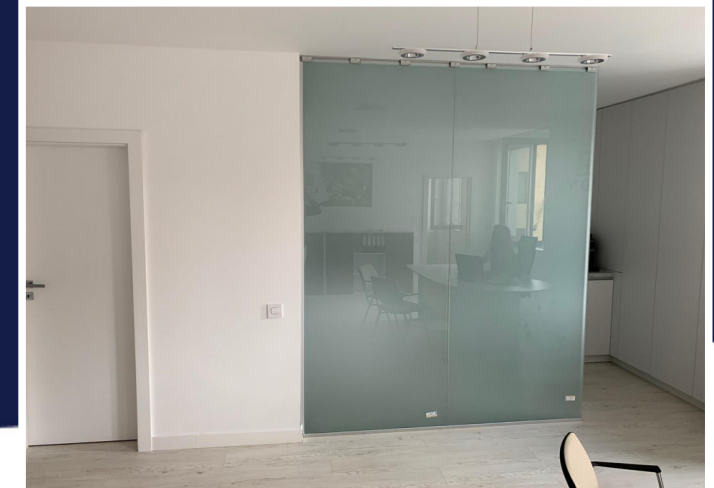

**BIROU MODERN PIATA HERMES, 3 INCAPERI,
PARCARE, 75 MP UTILI
ID: P27354**

DE INCHIRIAT

Supr. utila: 75 m²

Nr. incaperi: 3

Nr. bai: 1

Pret: 890 €/h □ nap

PERSOANA DE CONTACT: IOANA TUDORAN

TEL.MOBIL: 0733.519238