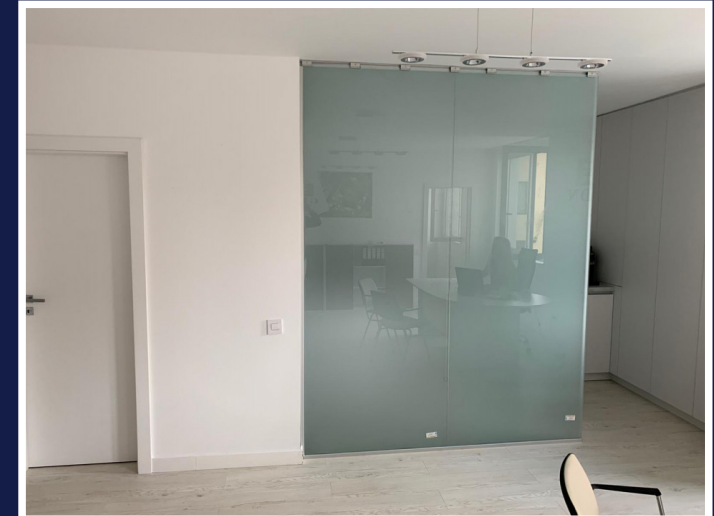

**BIROU MODERN, PIATA HERMES, BLOC NOU,  
SU 58 MP, PARCARE  
ID: P20199**

**DE INCHIRIAT**

**Pret: 700 €/h □ nap**

Supr. utila: 63 m<sup>2</sup>

Nr. incaperi: 2

Nr. bai: 1

**PERSOANA DE CONTACT: SECRETARIAT WELT IMOBILIARE**