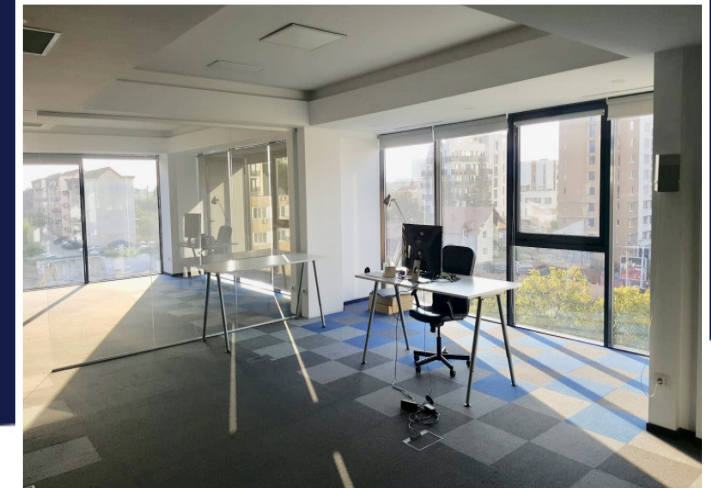

**INCHIRIERE 290MP BIROURI CLASA A, ZONA
IULIUS MALL - FSEGA
ID: P19474**

DE INCHIRIAT

PERSOANA DE CONTACT: CĂTĂLIN BONTE
TEL.MOBIL: 0799.994041
EMAIL: office@weltimobiliare.ro