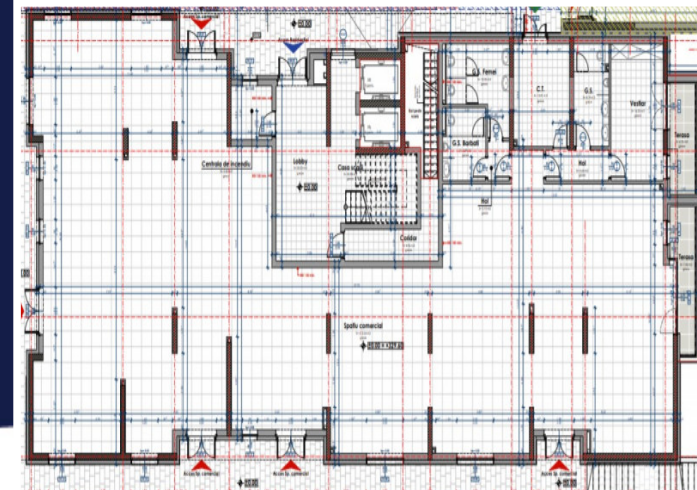

SPATIU COMERCIAL, IMOBIL NOU,  
SEMIFINISAT  
ID: P18129

DE INCHIRIAT

Pret: 6 815 €/h □ nap

Nr. utila: 470 m<sup>2</sup>

Nr. incaperi: 2

PERSOANA DE CONTACT: SECRETARIAT WELT IMOBILIARE

TEL.MOBIL: 0756223366