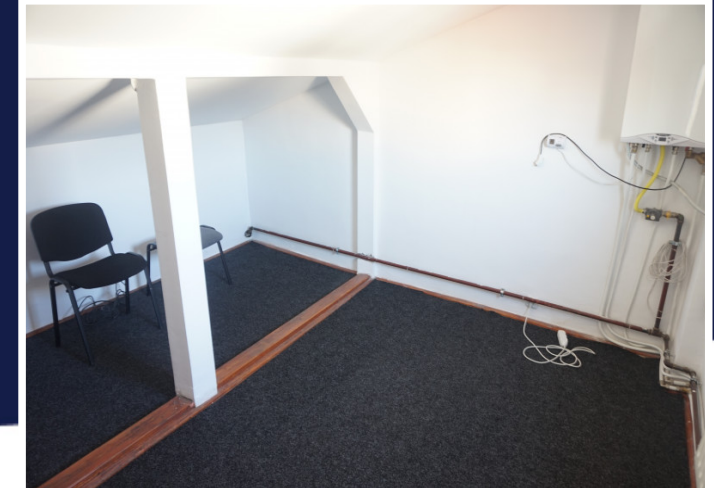

**SPATIU DE BIROU 80 MP, 2 CAMERE,
GHEORGHENI
ID: P13448**

DE INCHIRIAT

Pret: 320 €/h □ nap

Supr. utila: 80 m²

Nr. incaperi: 2

Nr. bai: 1

PERSOANA DE CONTACT: BOGDAN PETRU

TEL.MOBIL: 0722.577386