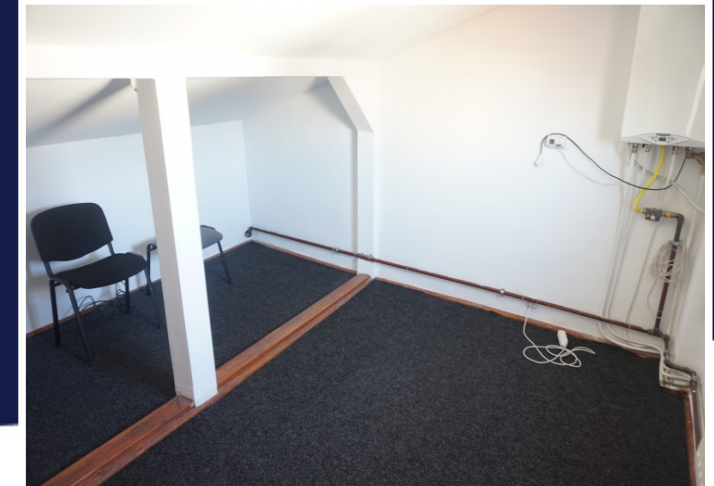

**SPATIU DE BIROU 80 MP, 2 CAMERE,
GHEORGHENI
ID: P13448**

DE INCHIRIAT

Supr. utila: 80 m²

Nr. incaperi: 2

Nr. bai: 1

PERSOANA DE CONTACT: BOGDAN PETRU

TEL.MOBIL: 0722.577386

EMAIL: office@weltimobiliare.ro