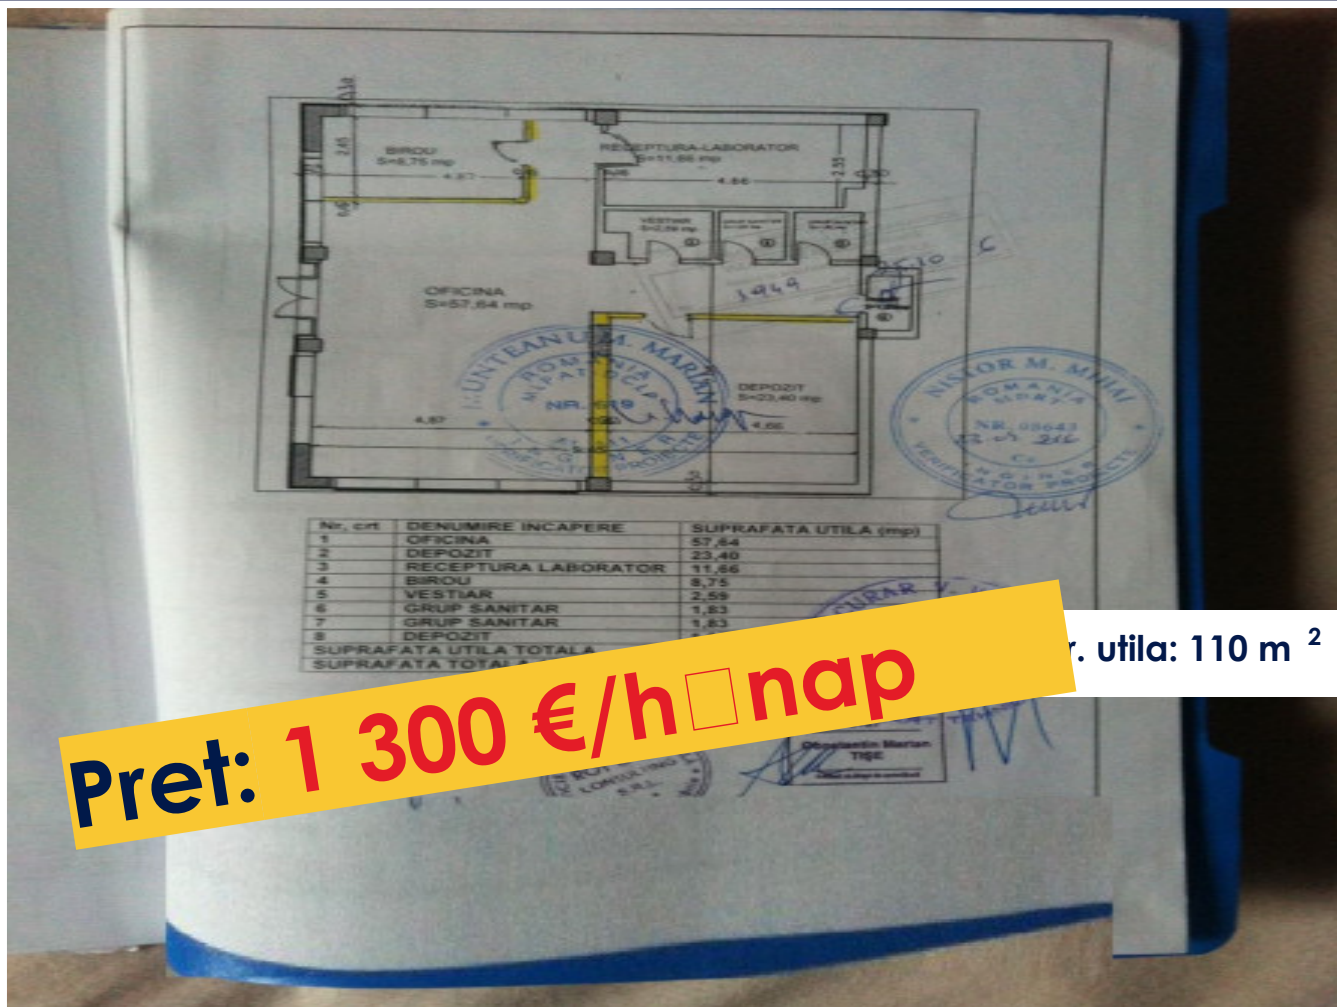

**SPATIU COMERCIAL DE INCHIRIAT, ZONA
INTERSERVISAN, GHEORGHENI
ID: P11457**

DE INCHIRIAT

PERSOANA DE CONTACT: BOGDAN PETRU
TEL.MOBIL: 0722.577386
EMAIL: office@weltimobiliare.ro