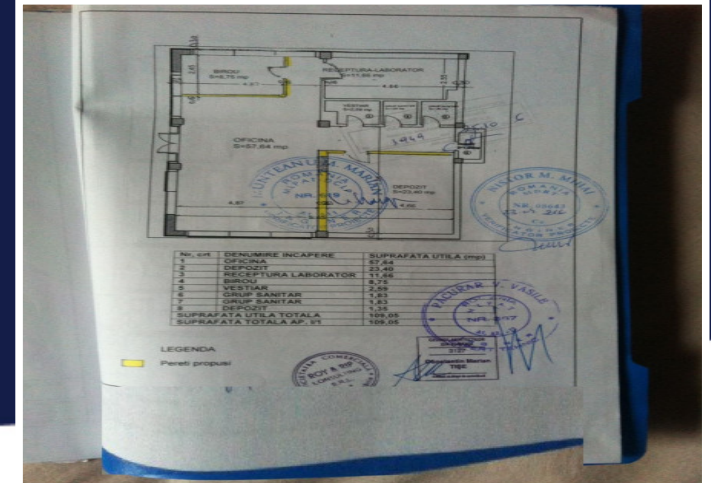

**SPATIU COMERCIAL DE INCHIRIAT, ZONA
INTERSERVISAN, GHEORGHENI
ID: P11457**

DE INCHIRIAT

Pret: 1 300 €/h □ nap

Suprafata utila: 110 m²

PERSOANA DE CONTACT: BOGDAN PETRU
TEL.MOBIL: 0722.577386
EMAIL: office@weltimobiliare.ro