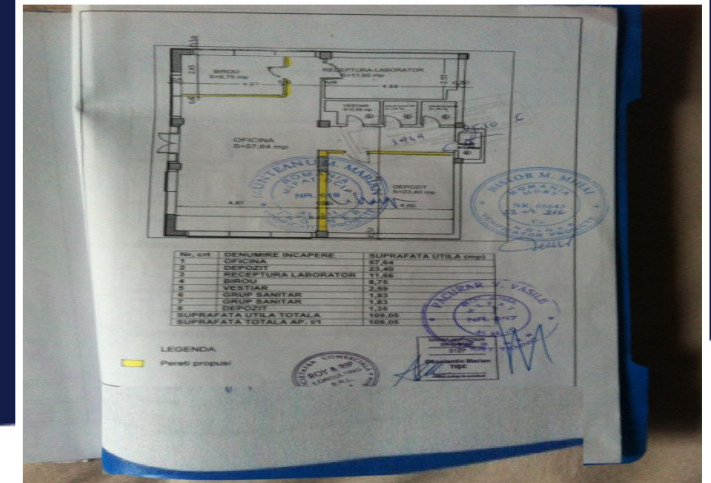

**SPATIU COMERCIAL DE INCHIRIAT, ZONA  
INTERSERVISAN, GHEORGHENI  
ID: P11457**

**DE INCHIRIAT**

**PERSOANA DE CONTACT: BOGDAN PETRU**  
**TEL.MOBIL: 0722.577386**  
**EMAIL: office@weltimobiliare.ro**