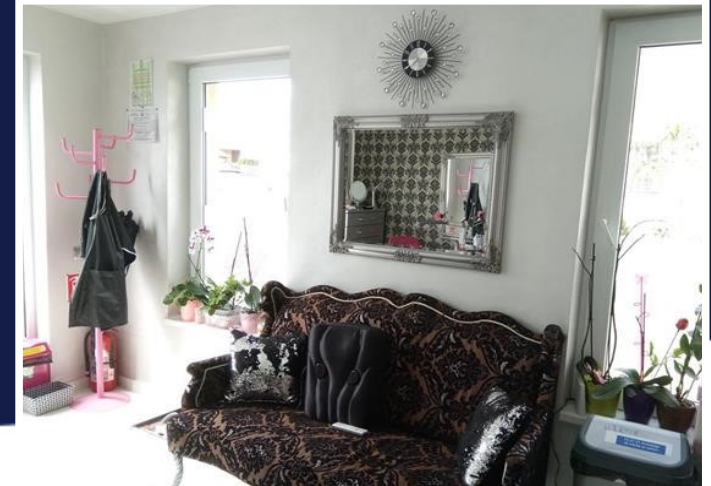

SPATIU COMERCIAL, SALON INFRUMUSETARE,
ZONA GHEORGHENI, 45 MP
ID: P9963

DE INCHIRIAT

Supr. utila: 45 m²

Nr. incaperi: 2

Pret: 735 €/h □ nap

PERSOANA DE CONTACT: BOGDAN PETRU

TEL.MOBIL: 0722.577386

EMAIL: office@weltimobiliare.ro