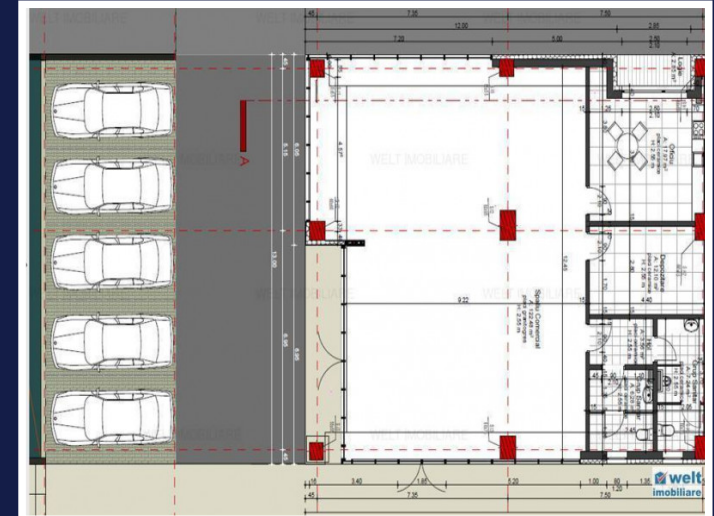

**SPATIU DE INCHIRIAT IN ZONA GHEORGHENI,
170 MP, VITRINA 13ML, LOCURI DE PARCARE
ID: P4528**

DE INCHIRIAT

Nr. utila: 170 m²

Nr. incaperi: 3

Vitrina

PERSOANA DE CONTACT: MIHAI-SEBASTIAN POP

TEL.MOBIL: 0727.228818