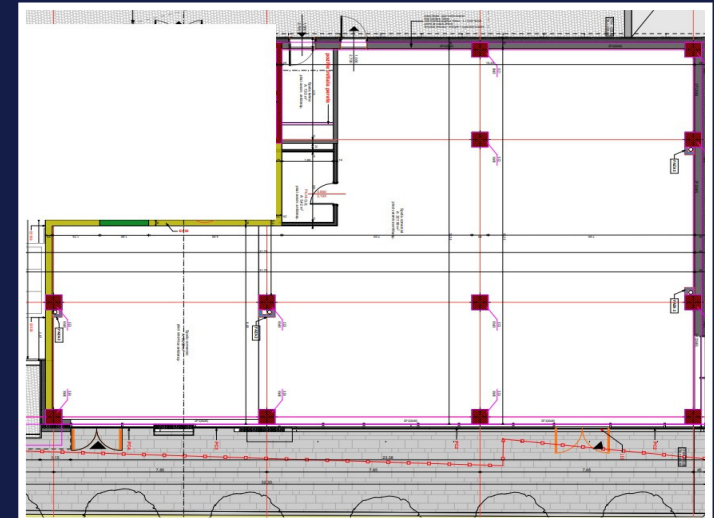

SPATIU COMERCIAL PARTER 225MP, H-3M20
IMOBIL NOU ZONA DEDEMAN
ID: P43637

DE INCHIRIAT

PERSOANA DE CONTACT: CĂTĂLIN BONTE
TEL.MOBIL: 0799.994041
EMAIL: office@weltimobiliare.ro