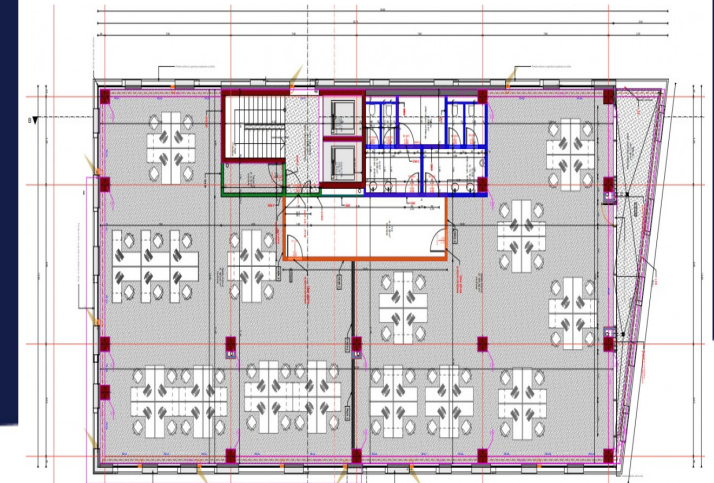

SPATIU BIROU 1405MP OPEN SPACE IMOBIL  
NOU ZONA DEDEMAN  
ID: P43843

DE INCHIRIAT

PERSOANA DE CONTACT: COTLIN BONTE  
TEL.MOBIL: 0799.994041  
EMAIL: office@weltimobiliare.ro