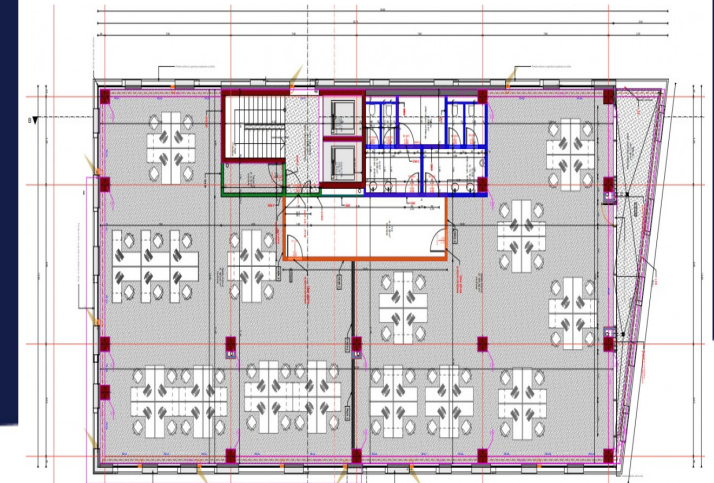

**SPATIU BIROU 468MP OPEN SPACE IMOBIL  
NOU ZONA DEDEMAN  
ID: P43842**

**DE INCHIRIAT**

**PERSOANA DE CONTACT: COTLIN BONTE**  
**TEL.MOBIL: 0799.994041**  
**EMAIL: office@weltimobiliare.ro**