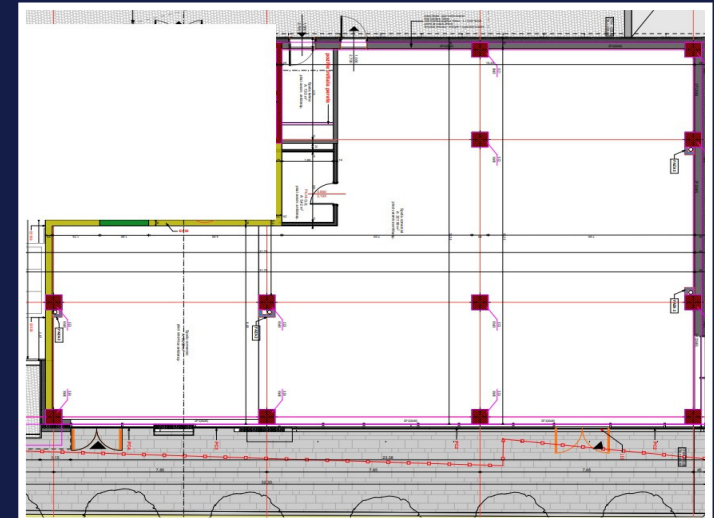

**SPATIU COMERCIAL PARTER 292MP, H-3M20**  
**IMOBIL NOU ZONA DEDEMAN**  
**ID: P43637**

**DE INCHIRIAT**

**PERSOANA DE CONTACT: CĂTĂLIN BONTE**  
**TEL.MOBIL: 0799.994041**  
**EMAIL: office@weltimobiliare.ro**