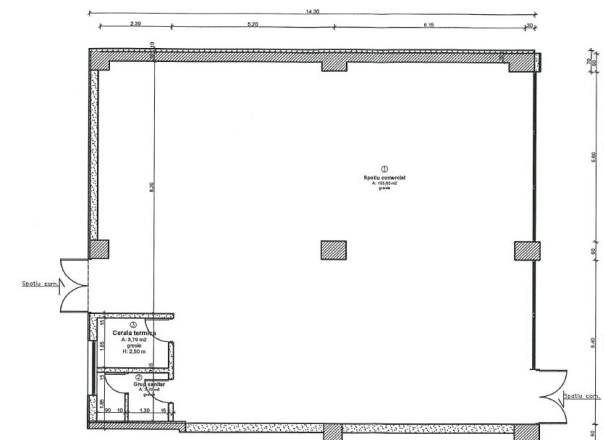

**SPATIU COMERCIAL 162MP OPEN SPACE,
COPOSU, ZONA AUTOGARA
ID: P32658**

DE INCHIRIAT

PERSOANA DE CONTACT: COTLIN BONTE

TEL.MOBIL: 0799.994041

EMAIL: office@weltimobiliare.ro