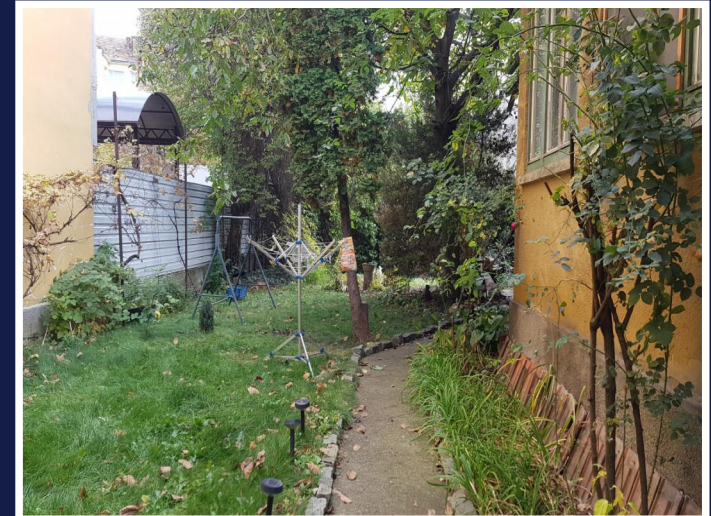

CASA INDIVIDUALA 70MP CU TEREN 300MP,  
ZONA CARTEA FUNCARA  
ID: P30045

DE INCHIRIAT

PERSOANA DE CONTACT: CĂTĂLIN BONTE

TEL.MOBIL: 0799.994041

EMAIL: [office@weltimobiliare.ro](mailto:office@weltimobiliare.ro)