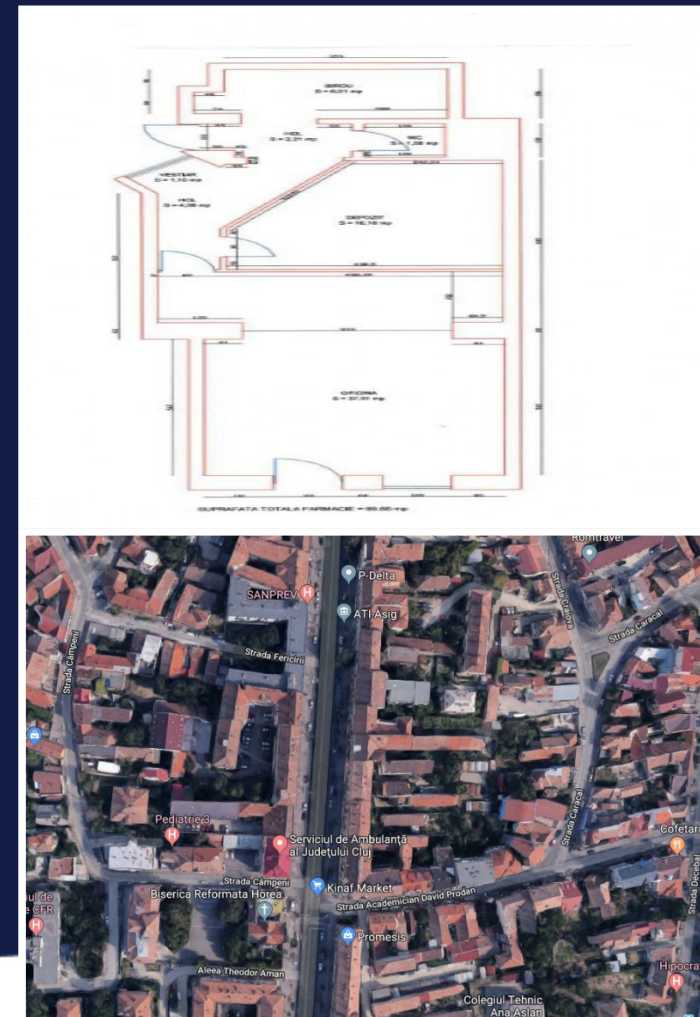

SPATIU COMERCIAL , SU 70 MP, VITRINA LA
STRADA, VAD COMERCIAL
ID: P20040

DE INCHIRIAT

Pret: 1 300 €/h □ nap

Suprafata utila: 69 m²

Nr. incaperi: 1

PERSOANA DE CONTACT:

TELEFON: 0264.597584

EMAIL: office@weltimobiliare.ro