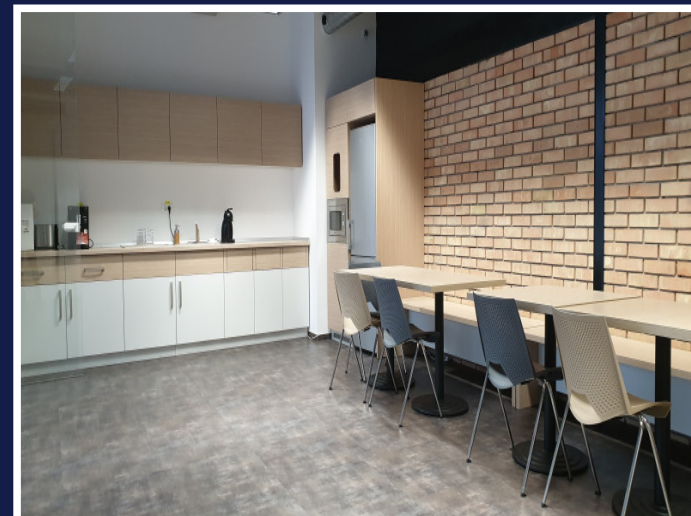

SPATIU BIROURI 200 MP, CLASA A
ID: P18152

DE INCHIRIAT

Pret: 2 800 €/h □ nap

Nr. utila: 200 m²

Nr. incaperi: 3

Nr. bai: 1

PERSOANA DE CONTACT: CĂTĂLIN BONTE

TEL.MOBIL: 0799.994041