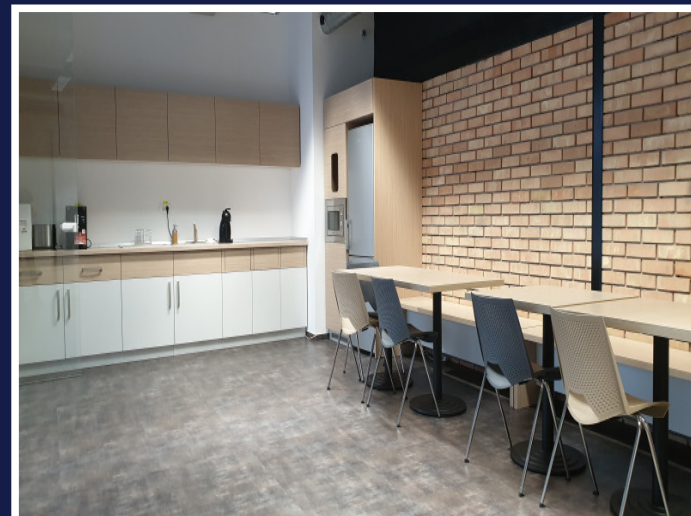

SPATIU BIROURI 200 MP, CLASA A
ID: P18152

DE INCHIRIAT

PERSOANA DE CONTACT: CĂTĂLIN BONTE
TEL.MOBIL: 0799.994041
EMAIL: office@weltimobiliare.ro