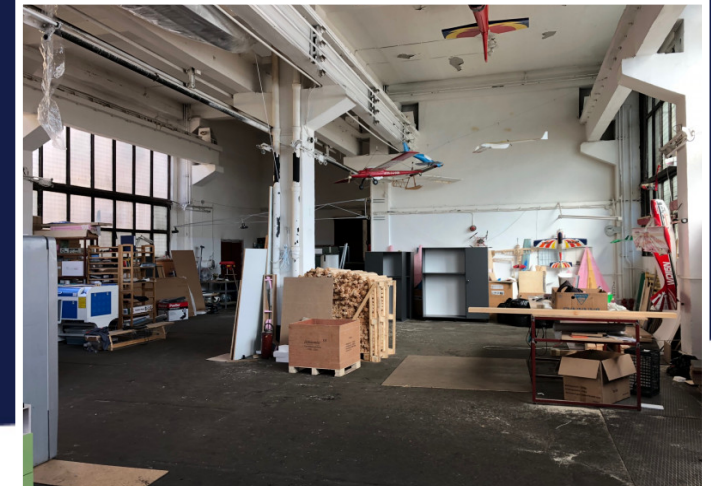

SPATIU DEPOZITARE SI PRODUCTIE 238MP,  
POD RULANT, ACCES TIR ZONA GARII  
ID: P13085

DE INCHIRIAT

PERSOANA DE CONTACT: CĂTĂLIN BONTE

TEL.MOBIL: 0799.994041

EMAIL: [office@weltimobiliare.ro](mailto:office@weltimobiliare.ro)