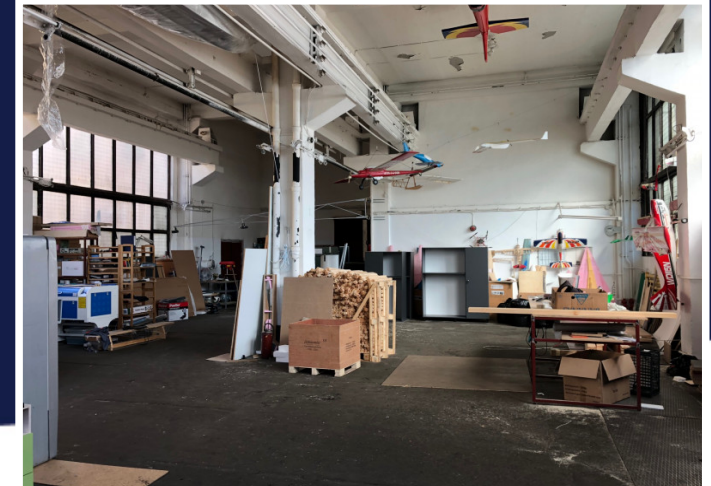

SPATIU DEPOZITARE SI PRODUCTIE 238MP,
POD RULANT, ACCES TIR ZONA GARII
ID: P13085

DE INCHIRIAT

Pret: 1 190 €/h □ nap

Nr. utila: 238 m²

Nr. incaperi: 1

PERSOANA DE CONTACT: CĂTĂLIN BONTE

TEL.MOBIL: 0799.994041