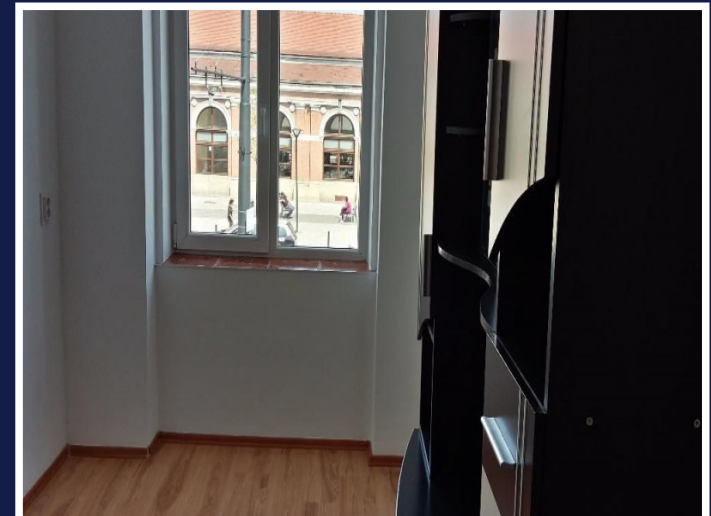

**SPATIU DE INCHIRIAT IDEAL PENTRU BIROU, 35
MP, ZONA GARII
ID: P4350**

DE INCHIRIAT

Supr. utila: 35 m²

Nr. incaperi: 2

Nr. bai: 1

PERSOANA DE CONTACT: CLAUDIA ONIGA

TEL.MOBIL: 0737.040016

EMAIL: office@weltimobiliare.ro