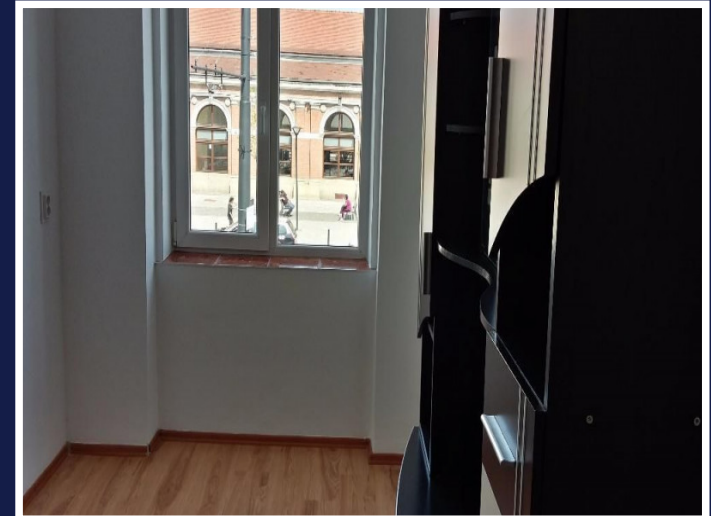

**SPATIU DE INCHIRIAT IDEAL PENTRU BIROU, 35
MP, ZONA GARII
ID: P4350**

DE INCHIRIAT

PERSOANA DE CONTACT: CLAUDIA ONIGA
TEL.MOBIL: 0737.040016
EMAIL: office@weltimobiliare.ro