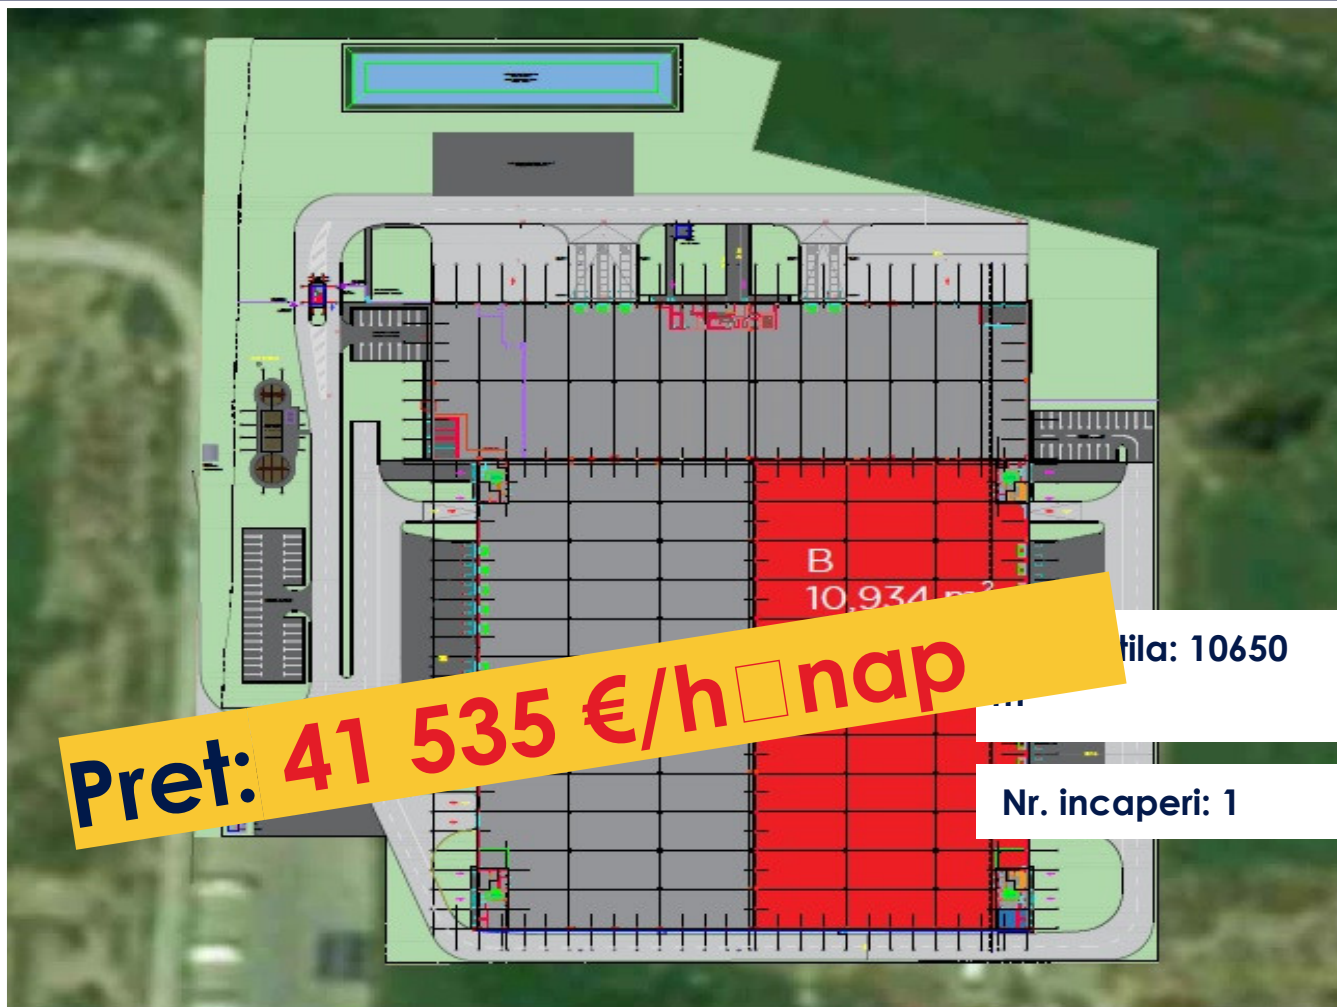

HALA NOUA 10.650MP, CLASA A+, NOD
AUTOSTRADA A3 GILAU FLORESTI
ID: P15789

DE INCHIRIAT

PERSOANA DE CONTACT: COTLIN BONTE
TEL.MOBIL: 0799.994041
EMAIL: office@weltimobiliare.ro